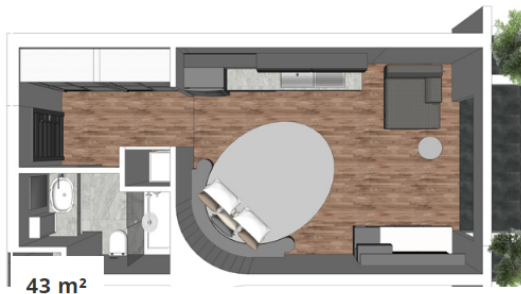

أنماط الشقق

STÜDYO

- → OTURMA ODASI: 20 M²
- → SALON: 5,52 M²
- → BANYO: 3,83 M²
- → BALKON: 4,20 M²