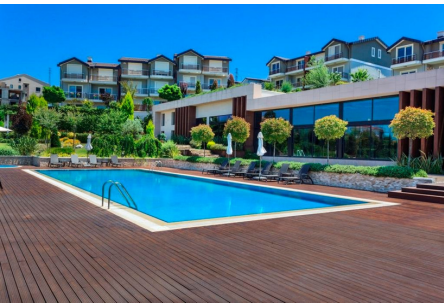

# RIGHT HOME 142

**right**home  
real estate consultancy

تم بناء المشروع على مساحة 40.000 متر مربع، 35.000 متر مربع من هذه المساحة مخصصة للمناظر الطبيعية، وتشمل هذه المناظر الطبيعية حدائق خاصة والكثير من المساحات الخضراء.

يحتوي المشروع على ما مجموعه 74 فيلا مع حديقة وشقق دوبلكس.

تم تصميم المنازل على النحو 1+3، 1+4، 1+5 وأحجام تتراوح ما بين 180 متر مربع إلى 246 متر مربع.

يقع المشروع في قلب  
الطبيعة، بالقرب من  
مدينة يالوا، المطلة  
على الساحل الشرقي  
لبحر مرمرة.  
تعتبر يالوا واحدة من  
أكثر المدن الجاذبة  
للسياح.

يضم المشروع مرافق اجتماعية وترفيهية متكاملة من أجل راحتك وسعادتك أنت وعائلتك، مثل المسابح والحدائق وغيرها من الخدمات الرئيسية.