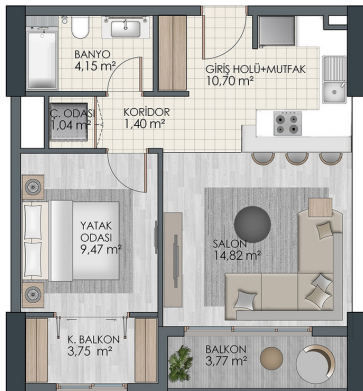

أنماط الشقق

1+1