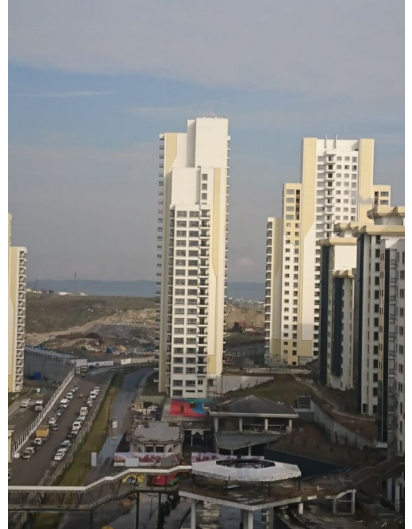

RIGHT HOME 10

righthome
real estate consultancy

تم بناء المشروع على مساحة أرض تبلغ 450.000 متر مربع. يتكون المشروع من 9 أبنية تبدأ من 8 إلى 15 طابقاً، تحتوي على 1850 شقة بأكثر من 30 نمطاً مختلفاً، تتراوح مساحاتها من 1+2 إلى 1+4. يحتوي المشروع على 33 متجرًا لتلبية احتياجاتك. المواد المستخدمة في هذا المشروع عالية الجودة، ويتم تزويد كل شقة بالغاز والفرن وجهاز تهوية ونظام تدفئة مركزية.

يقع المشروع في الجانب الأوروبي من اسطنبول، في منطقة اسبارتا كولي/ بهجة شهير، الوجه المرموق والمتطور لاسطنبول والجذب الجديد للاستثمارات العقارية. تشتهر بهجة شهير بتطورها العمراني السريع ومشاريعها المتنامية، كما تتميز بطبيعتها وحدائقها ومساحاتها الخضراء. يقع المشروع بالقرب من قناة اسطنبول والطرق السريعة ومطار أتاتورك الدولي ومطار اسطنبول الثالث.