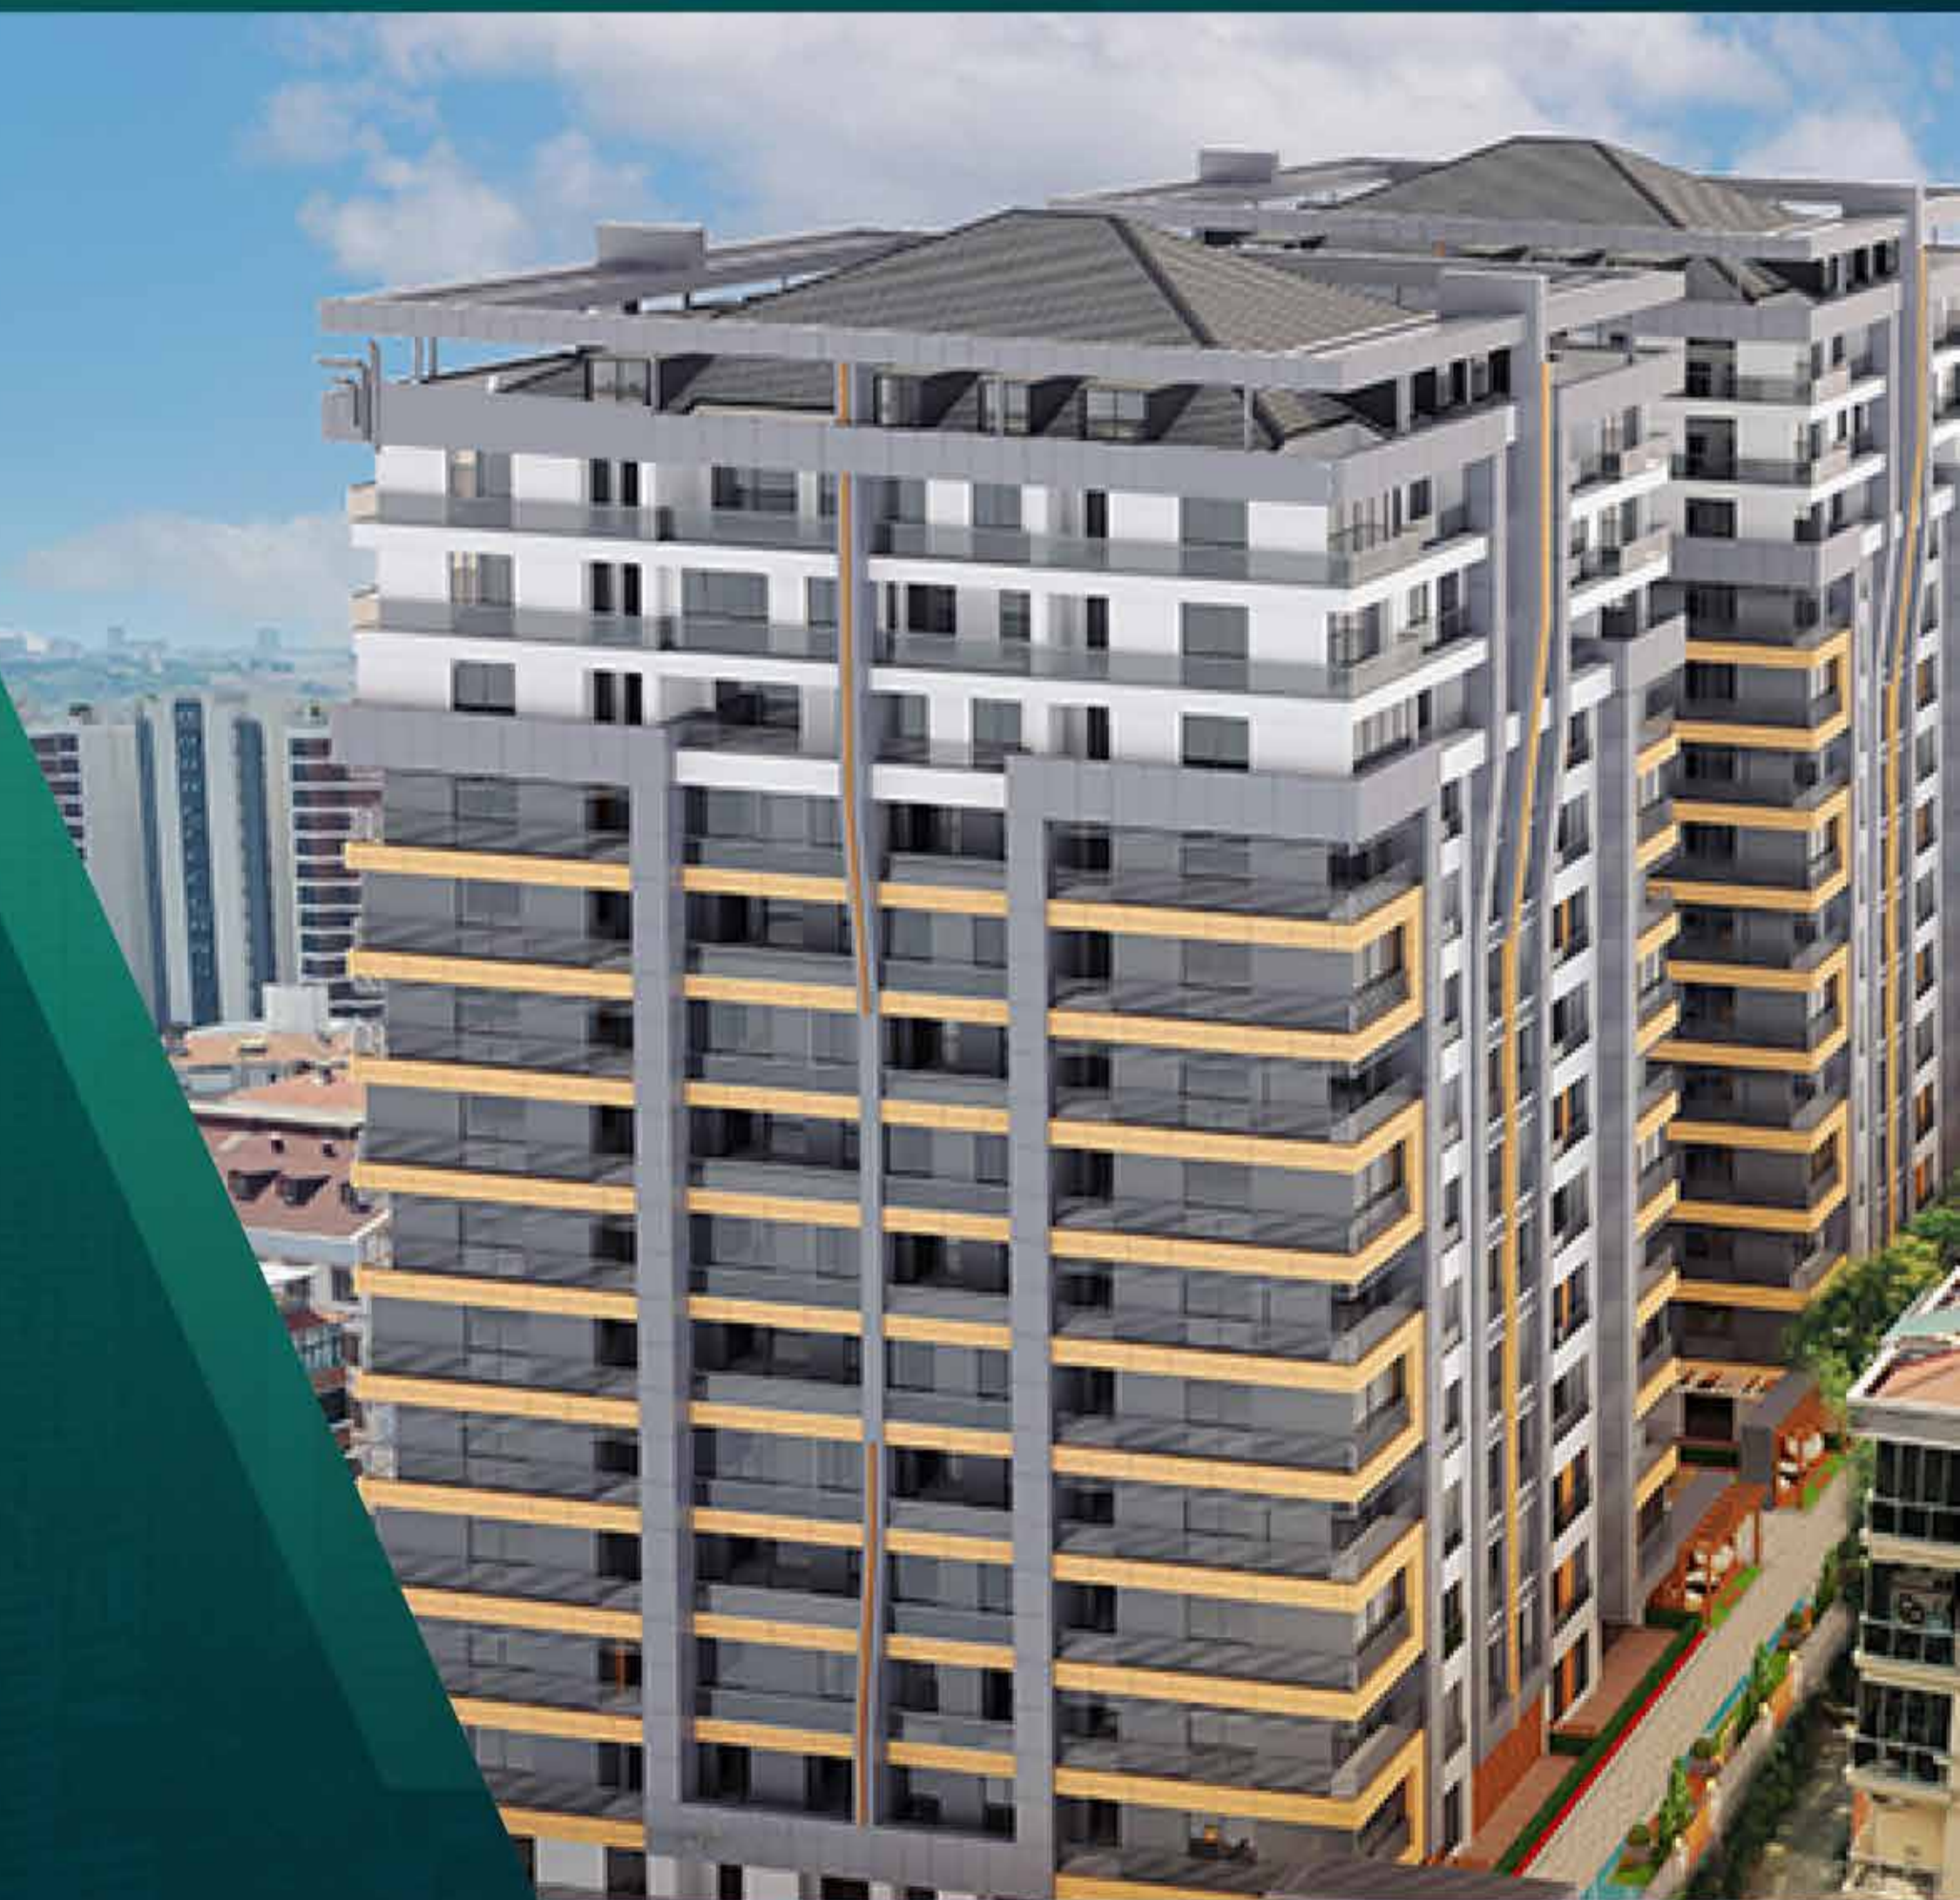

RIGHT HOME

AREA
KUCUKCEKMECE

471

RIGHTHOME.COM.TR

righthome
real estate consultancy

لمحة عن المشروع

4000 m²

مشروع عائلي بإطلالات على بحيرة كوتشوك شكمجة.
تبلغ مساحة الأرض 4000 متر مربع، وتمثل المساحات الخضراء 65% من المشروع.

لمحة عن المشروع

يتكون المشروع من عدد 2 أبنية، تضم
170 شقة من النوع 2+1 و 3+1.
المشروع مناسب للجنسية بعقد
نوتر لوقت استخراج الطابو.

موقع

المشروع

يقع المشروع في منطقة كوتشوك
شكجة في الجانب الأوروبي من اسطنبول.
الموقع المميز للمشروع بالقرب من
بحيرة كوتشوك شكجة الجميلة.
تكمُن أهمية هذا المشروع في قربهِ
من قناة اسطنبول.

يقع المشروع على مسافة قريبة من محطة
مترو كوتشوك شكجة مرمراي. إنه أيضًا
على بُعد مسافة سير من محطة مترو كوتشوك
شكجة وعلى بُعد خطوات قليلة من البحيرة.

موقع

المشروع

المشروع محاط بالعديد من المولات التجارية والجامعات والمستشفيات. يقع المشروع بالقرب من أهم وسائل النقل التي تسهل الوصول إلى جميع أنحاء اسطنبول وأهمها خط المتروبولس وخط مترو مرمراي والطريق السريع E5.

2
كم

مول أكوا فلوريا

4,5
كم

مميزات المشروع

حديقة

مصعد

مكان لألعاب
الأطفال

نادي رياضي