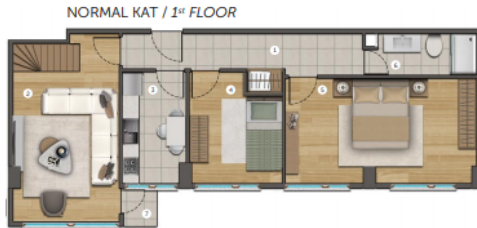

Luxurious design and high-quality materials used.

5+1  
256 m<sup>2</sup>

**BAHÇE KATI / GARDEN FLOOR**

1 - KORIDOR / Aisle	6,51 m <sup>2</sup>
2 - SALON / Saloon	25,00 m <sup>2</sup>
3 - ÇOCUK ODASI / Kids Bedroom	21,40 m <sup>2</sup>
4 - EBEVEYN ODASI / Master Bedroom	21,00 m <sup>2</sup>
5 - GİYİNME ODASI / Dressing Room	6,00 m <sup>2</sup>
6 - EBEVEYN BANYO / Master Bathroom	3,50 m <sup>2</sup>
7 - BAHÇE / Garden	37,40 m <sup>2</sup>

**NORMAL KAT / 1<sup>st</sup> FLOOR**

1 - GİRİŞ HOLÜ / Entrance	8,76 m <sup>2</sup>
2 - SALON / Saloon	16,00 m <sup>2</sup>
3 - MUTFAK / Kitchen	6,50 m <sup>2</sup>
4 - YATAK ODASI / Bedroom	9,31 m <sup>2</sup>
5 - YATAK ODASI / Bedroom	19,40 m <sup>2</sup>
6 - BANYO / Bathroom	4,41 m <sup>2</sup>
7 - BALKON / Balcony	2,00 m <sup>2</sup>