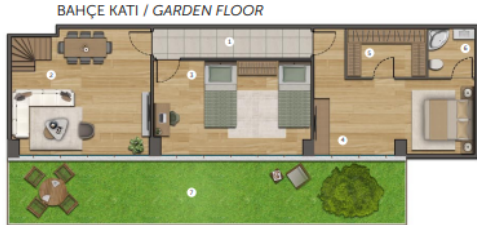

Luxurious design and high-quality materials used.

5+1  
256 m<sup>2</sup>

**BAHÇE KATI / GARDEN FLOOR**

1 - KORIDOR / Aisle	6,51 m <sup>2</sup>
2 - SALON / Saloon	25,00 m <sup>2</sup>
3 - ÇOCUK ODASI / Kids Bedroom	21,40 m <sup>2</sup>
4 - EBEVEYN ODASI / Master Bedroom	21,00 m <sup>2</sup>
5 - GİYİNME ODASI / Dressing Room	6,00 m <sup>2</sup>
6 - EBEVEYN BANYO / Master Bathroom	3,50 m <sup>2</sup>
7 - BAHÇE / Garden	37,40 m <sup>2</sup>

**NORMAL KAT / 1<sup>st</sup> FLOOR**

1 - GİRİŞ HOLÜ / Entrance	8,76 m <sup>2</sup>
2 - SALON / Saloon	16,00 m <sup>2</sup>
3 - MUTFAK / Kitchen	6,50 m <sup>2</sup>
4 - YATAK ODASI / Bedroom	9,31 m <sup>2</sup>
5 - YATAK ODASI / Bedroom	19,40 m <sup>2</sup>
6 - BANYO / Bathroom	4,41 m <sup>2</sup>
7 - BALKON / Balcony	2,00 m <sup>2</sup>