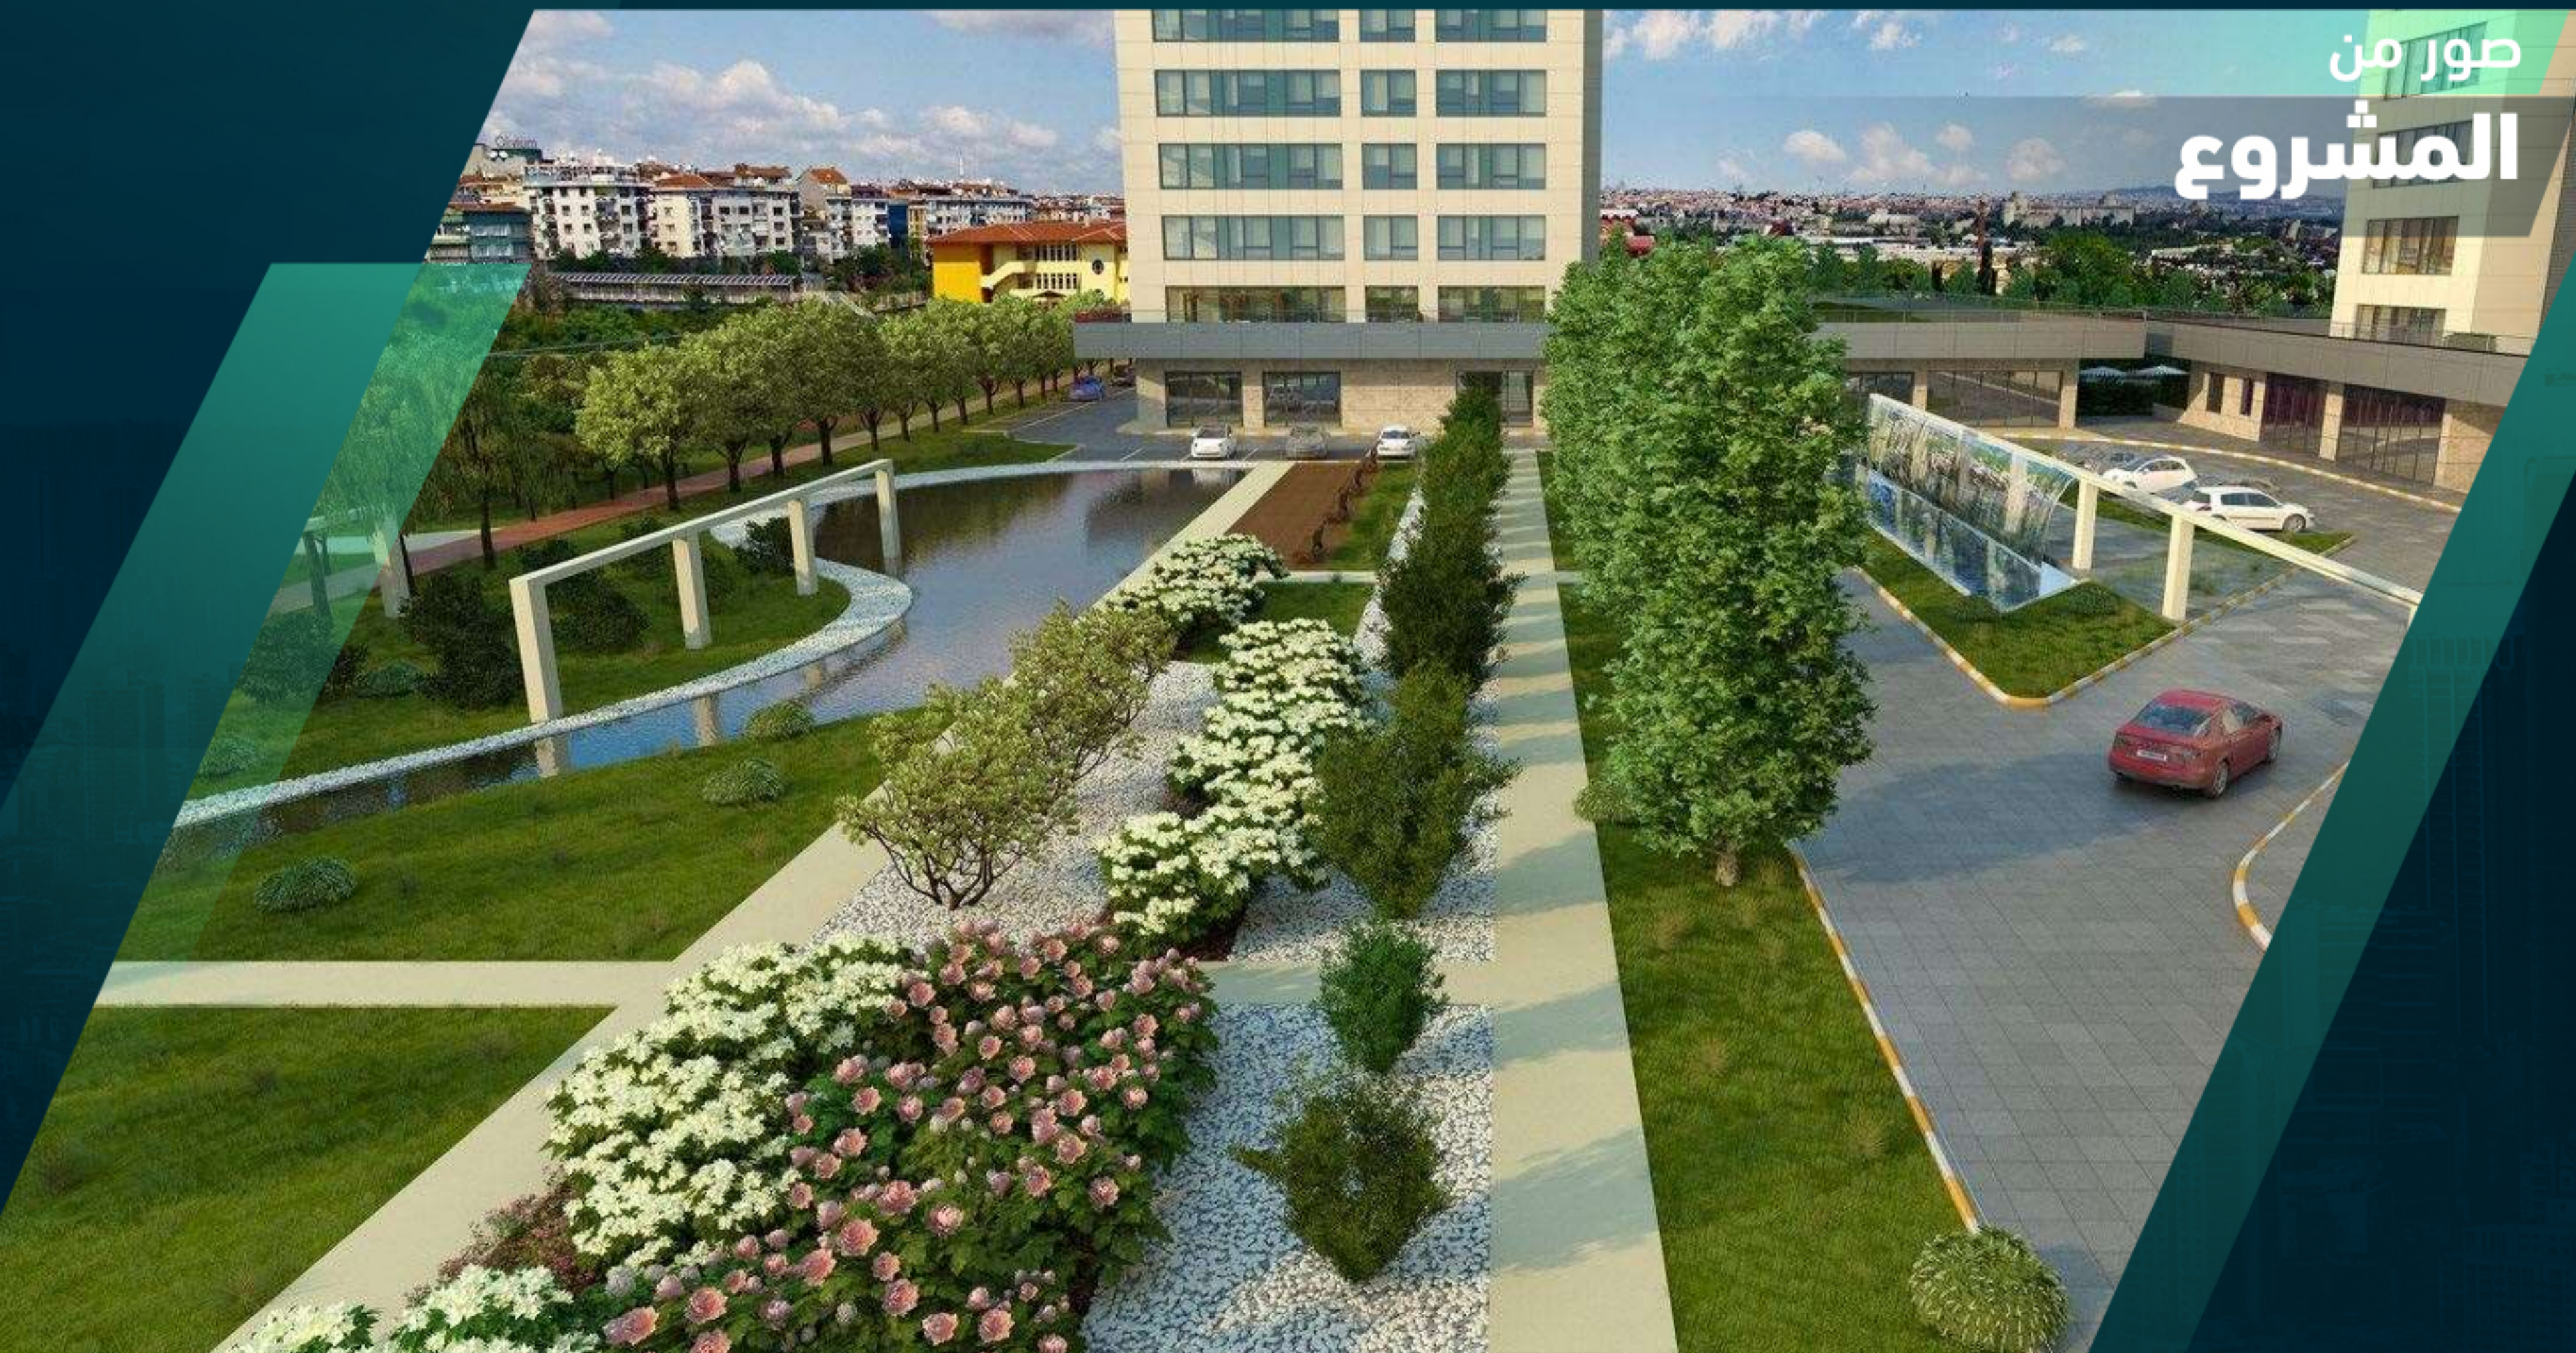

معلومات عن الموقع

يقع المشروع في الجانب الأوروبي من اسطنبول في منطقة زيتين بورنو على شاطئ بحر مرمره خارج أسوار المدينة القديمة. يقع المشروع عند تقاطع جميع أنظمة النقل والطرق والبحر والسكك الحديدية الجديدة في اسطنبول بجوار شبه الجزيرة التاريخية. في هذا المشروع، سيصبح البحر جزءًا من حياتك اليومية، كما يمكنك الوصول إلى المرسى على بعد دقيقة واحدة فقط سيرًا على الأقدام من منزلك. يقع المشروع في منطقة تتغير وتتطور باستمرار. يقع المشروع بالقرب من العديد من المدارس والمستشفيات الخاصة والحكومية. الموقع المميز للمشروع في أكثر المناطق جاذبية للأجانب لشراء عقار، وذلك بسبب الخدمات المتكاملة للمقيمين وعوائد الاستثمار المرتفعة للمستثمرين.

حدائق

ملاعب

مسبح

نادي
رياضي

ملاعب
أطفال

كراج
سيارات

ساونا

مصعد

أمن
وحماية

حمام
تركي

مطاعم ومقاهي
قريبة

صور من
المشروع

صور من
المشروع

صور من
المشروع

صور من
المشروع

صور من
المشروع