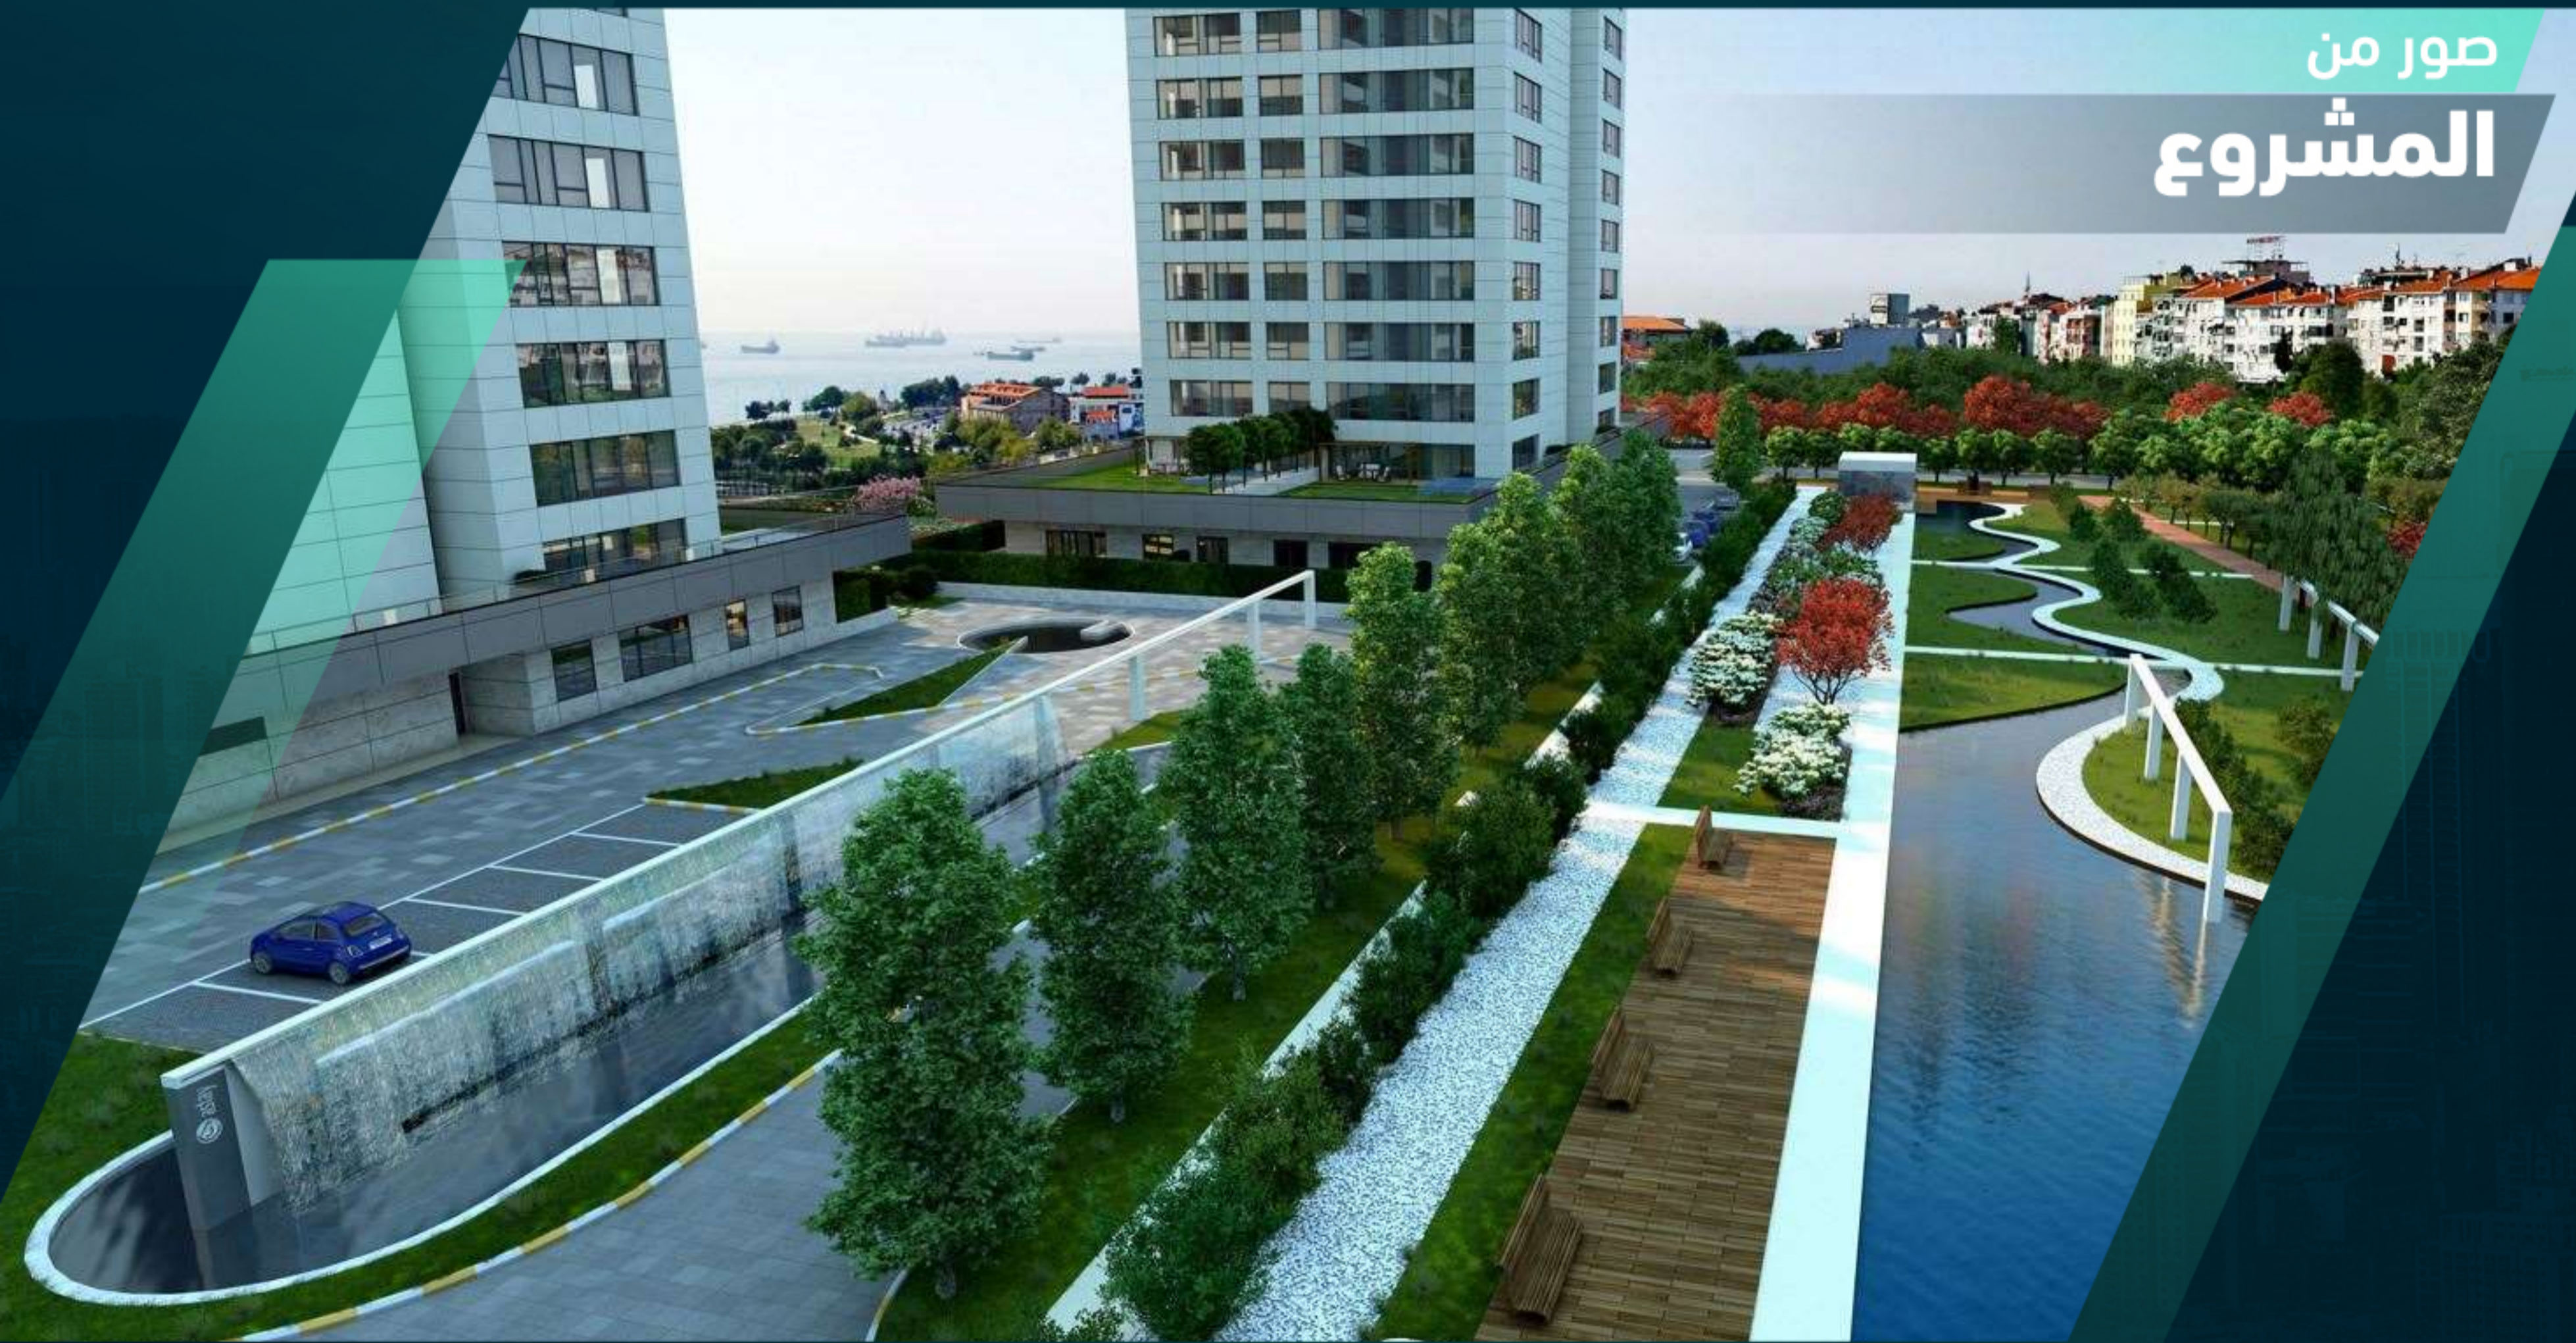

صور من
المشروع