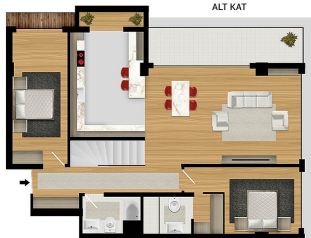

RIGHT HOME 123

righthome
real estate consultancy

يتكون المشروع من 4 أبنية مكونة من خمسة طوابق
ويضم 60 منزلاً.

يضم المشروع أنماط متنوعة من الشقق حيث 1+2 ،
1+3 ، 1+4 ، 1+5 ، و 1+6 متوفرة في هذا
المشروع.

يتميز المشروع بإطلالة مباشرة على بحر مرمرة
بمساحة إجمالية قدرها 4.500 متر مربع.

ÜST KAT

4+2

ALT KAT

ÜST KAT

5+2

ALT KAT

ÜST KAT

6+2