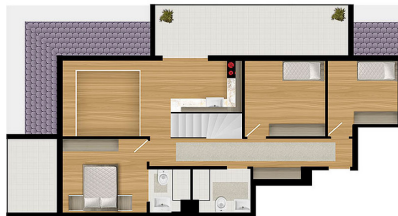

RIGHT HOME 123

righthome
real estate consultancy

يتكون المشروع من 4 أبنية مكونة من خمسة طوابق
ويضم 60 منزلاً.

يضم المشروع أنماط متنوعة من الشقق حيث 1+2 ،
1+3 ، 1+4 ، 1+5 ، و 1+6 متوفرة في هذا
المشروع.

يتميز المشروع بإطلالة مباشرة على بحر مرمرة
بمساحة إجمالية قدرها 4.500 متر مربع.

ÜST KAT

4+2

ALT KAT

ÜST KAT

5+2

ALT KAT

ÜST KAT

6+2