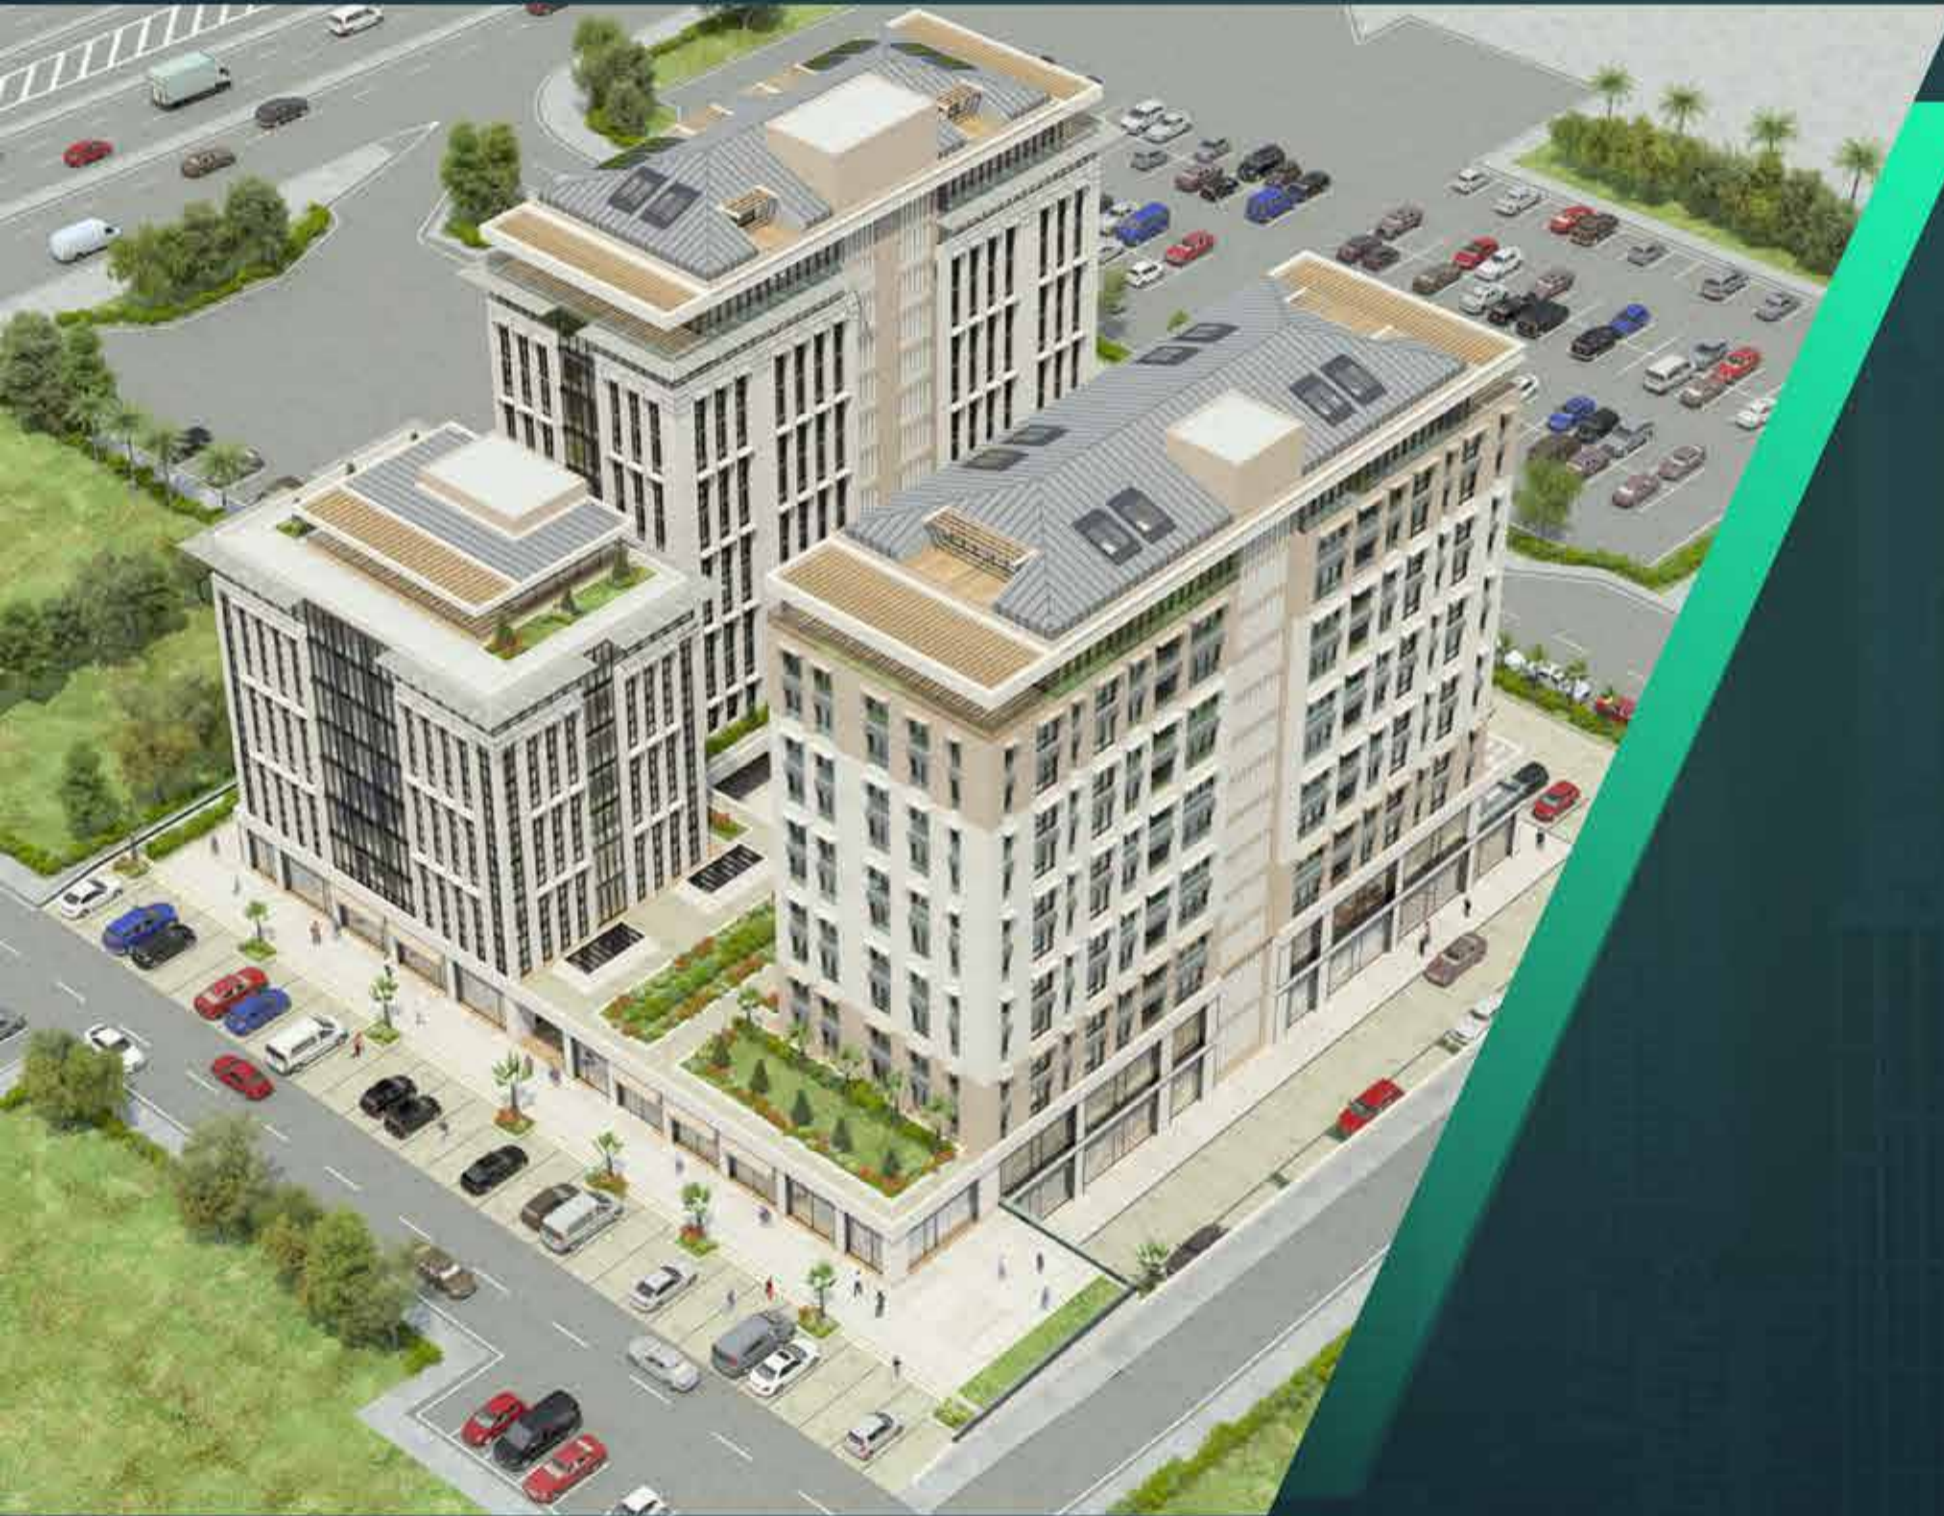

RIGHT HOME

AREA
BEYLIKDUZU

521

[RIGHTHOME.COM.TR](https://righthome.com.tr)

righthome
real estate consultancy

لمحة عن المشروع

35,100 m²

تم بناء المشروع على مساحة 35.100 متر مربع، ويتألف المشروع من ثلاثة أبراج بارتفاع يصل 10 طوابق. برجين منهما سكني، ويتضمن شقق من غرفتين وصالة وتصل الى ثلاث غرف وصالة، أما البرج الثالث فهو تجاري يتضمن مكاتب وبارتفاع ستة طوابق.

المشروع ملاصق تماماً لطريق E5 وهو أهم الطرق السريعة في إسطنبول

لمحة عن المشروع

يعتبر هذا المشروع استثماري اذ يحيط به عدد كبير من المراكز الخدمية و المولات التجارية و اهمها مول مرمره بارك بجانب المشروع تماما و مول بيرلافستا ، و ايضا يحيط به العديد من المستشفيات مثل مستشفى بيليك دوزو الحكومي و مستشفى ميديكانا و مستشفى ميد لايف .

موقع

المشروع

يقع المشروع في الجانب الأوروبي
من مدينة اسطنبول وتحديدا في
منطقة بيليك دوزو التي
تعتبر الواجهة الحضارية
الجديدة لمدينة إسطنبول،
بساحتها الرائع على بحر مرمرية

موقع

المشروع

بالإضافة إلى خطوط المواصلات المتكاملة فيها، وشوارعها الواسعة والأشجار المنتشرة في أرجائها على النمط الأوروبي، وبنية تحتية حديثة تجعلها في مصاف المناطق التي يتسابق عليها من أجل السكن أو الاستثمار العقاري فيها.