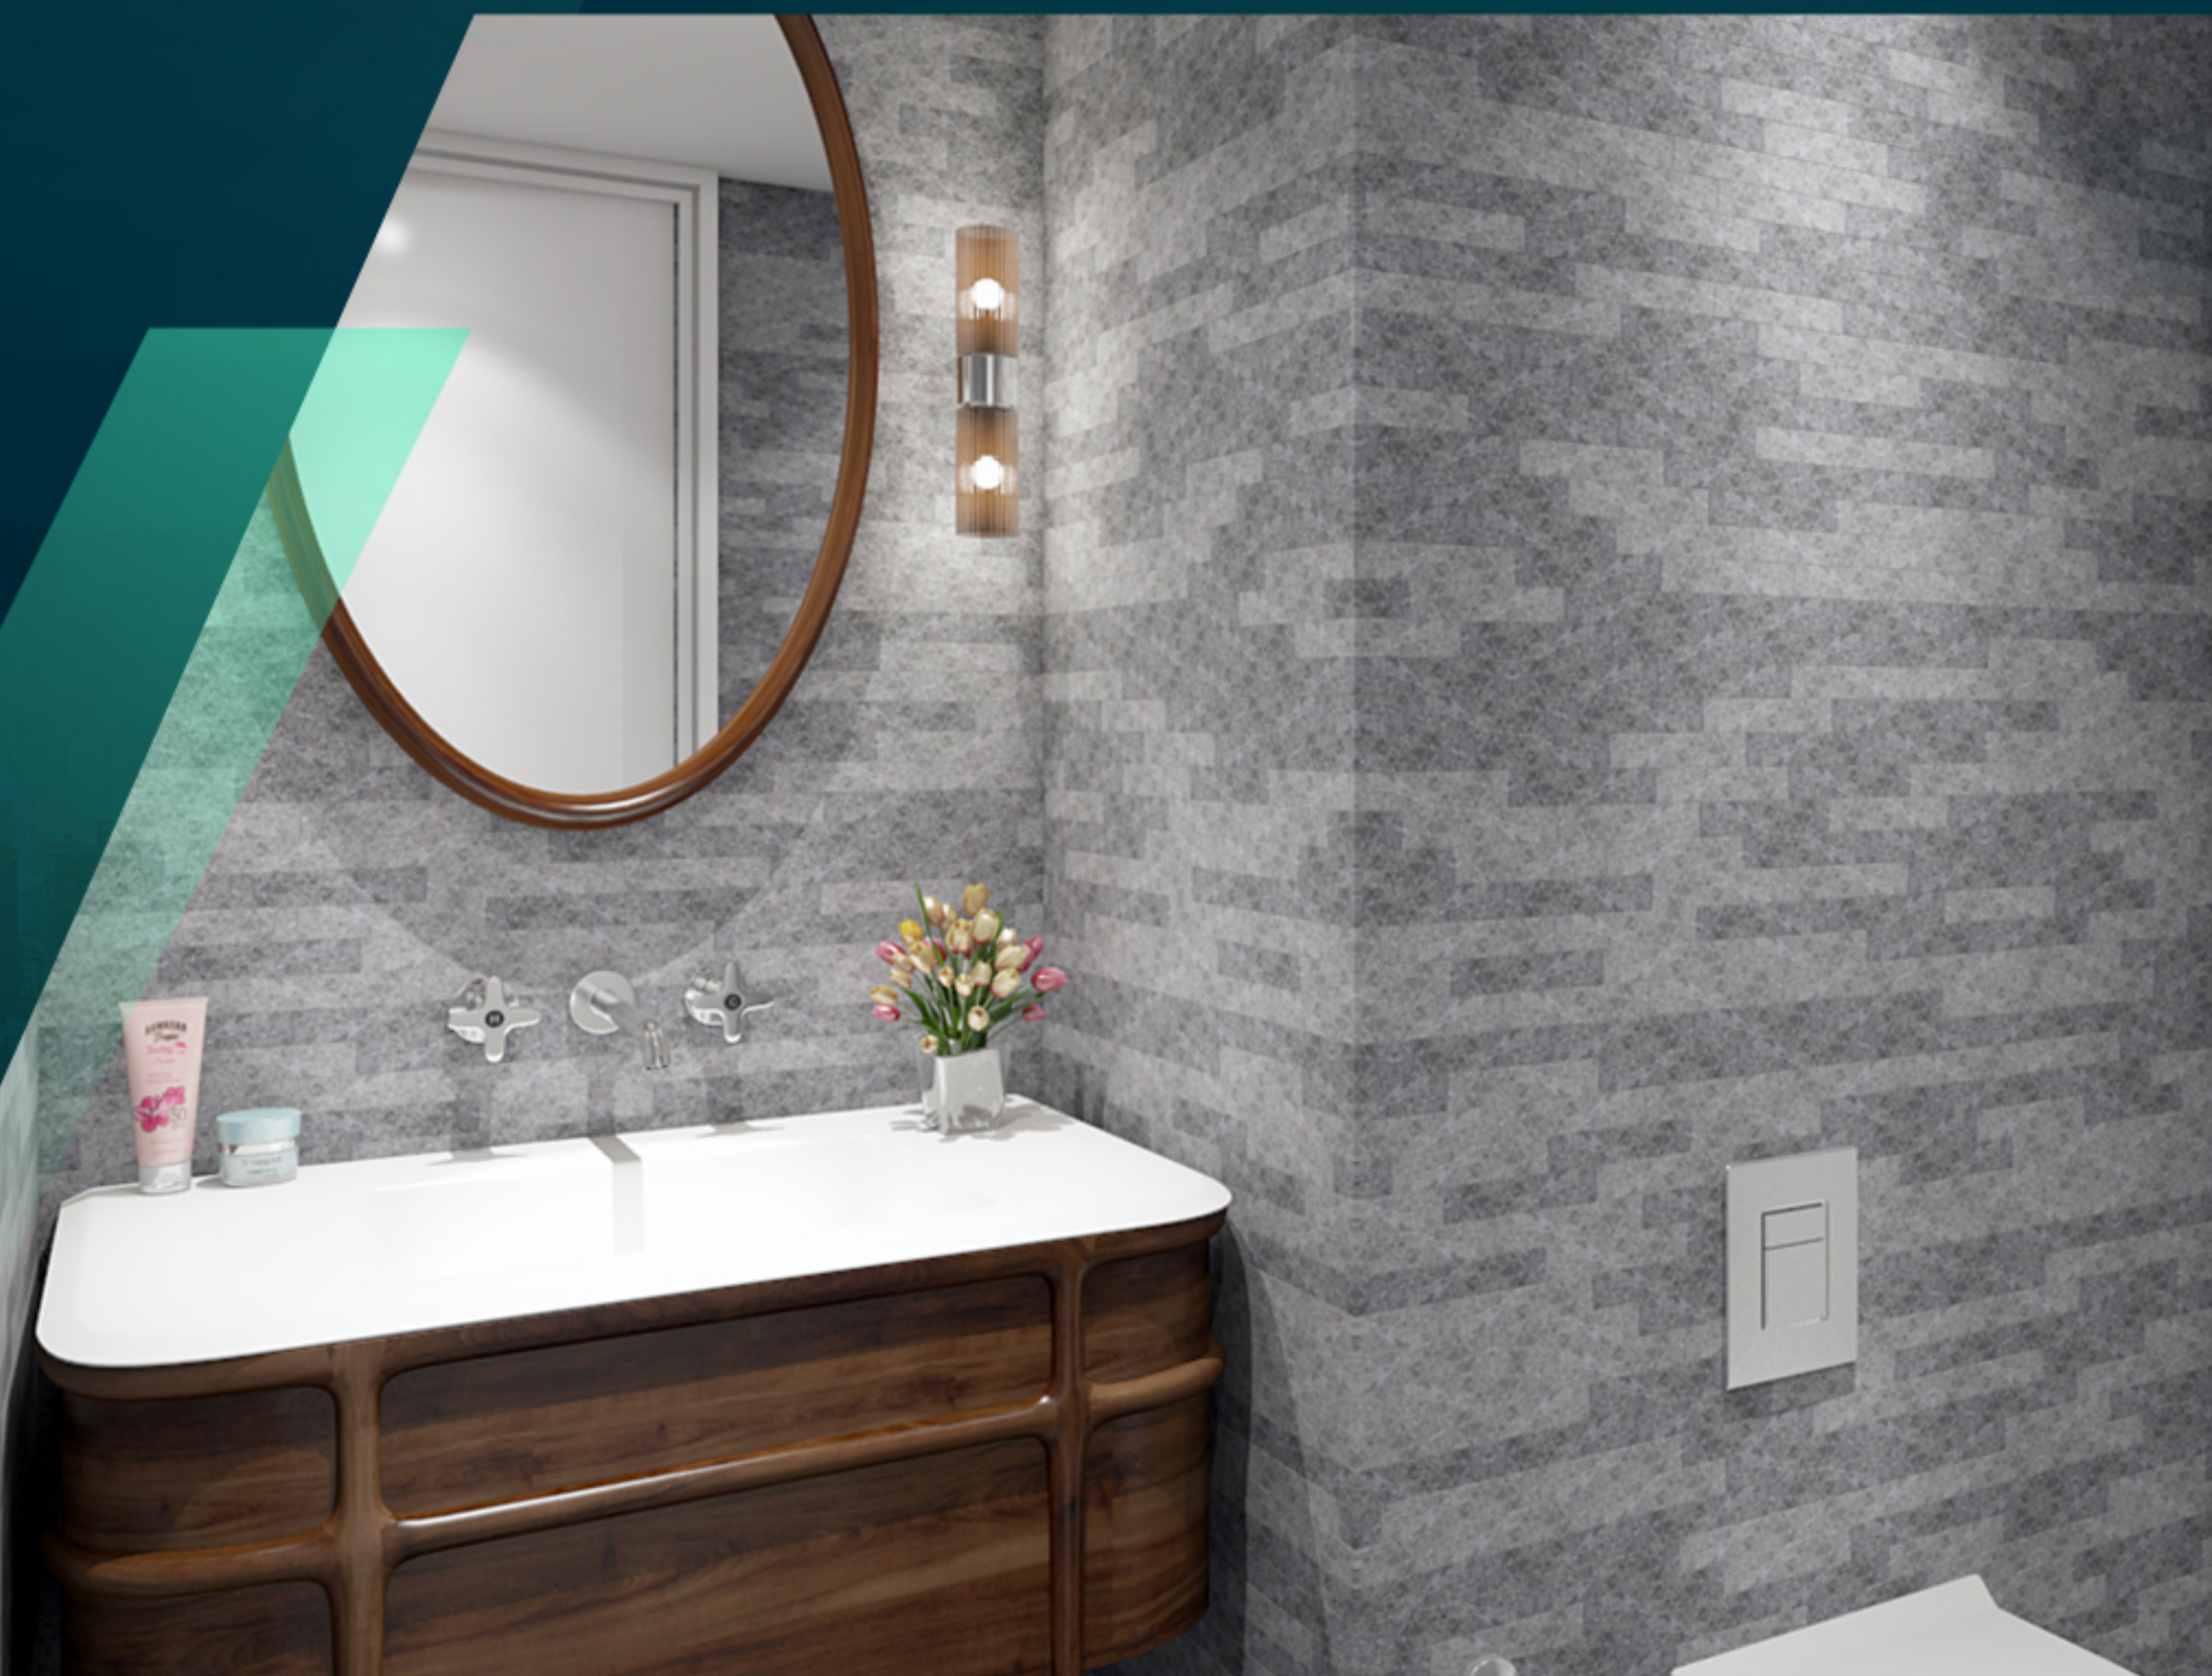

صور من
المشروع