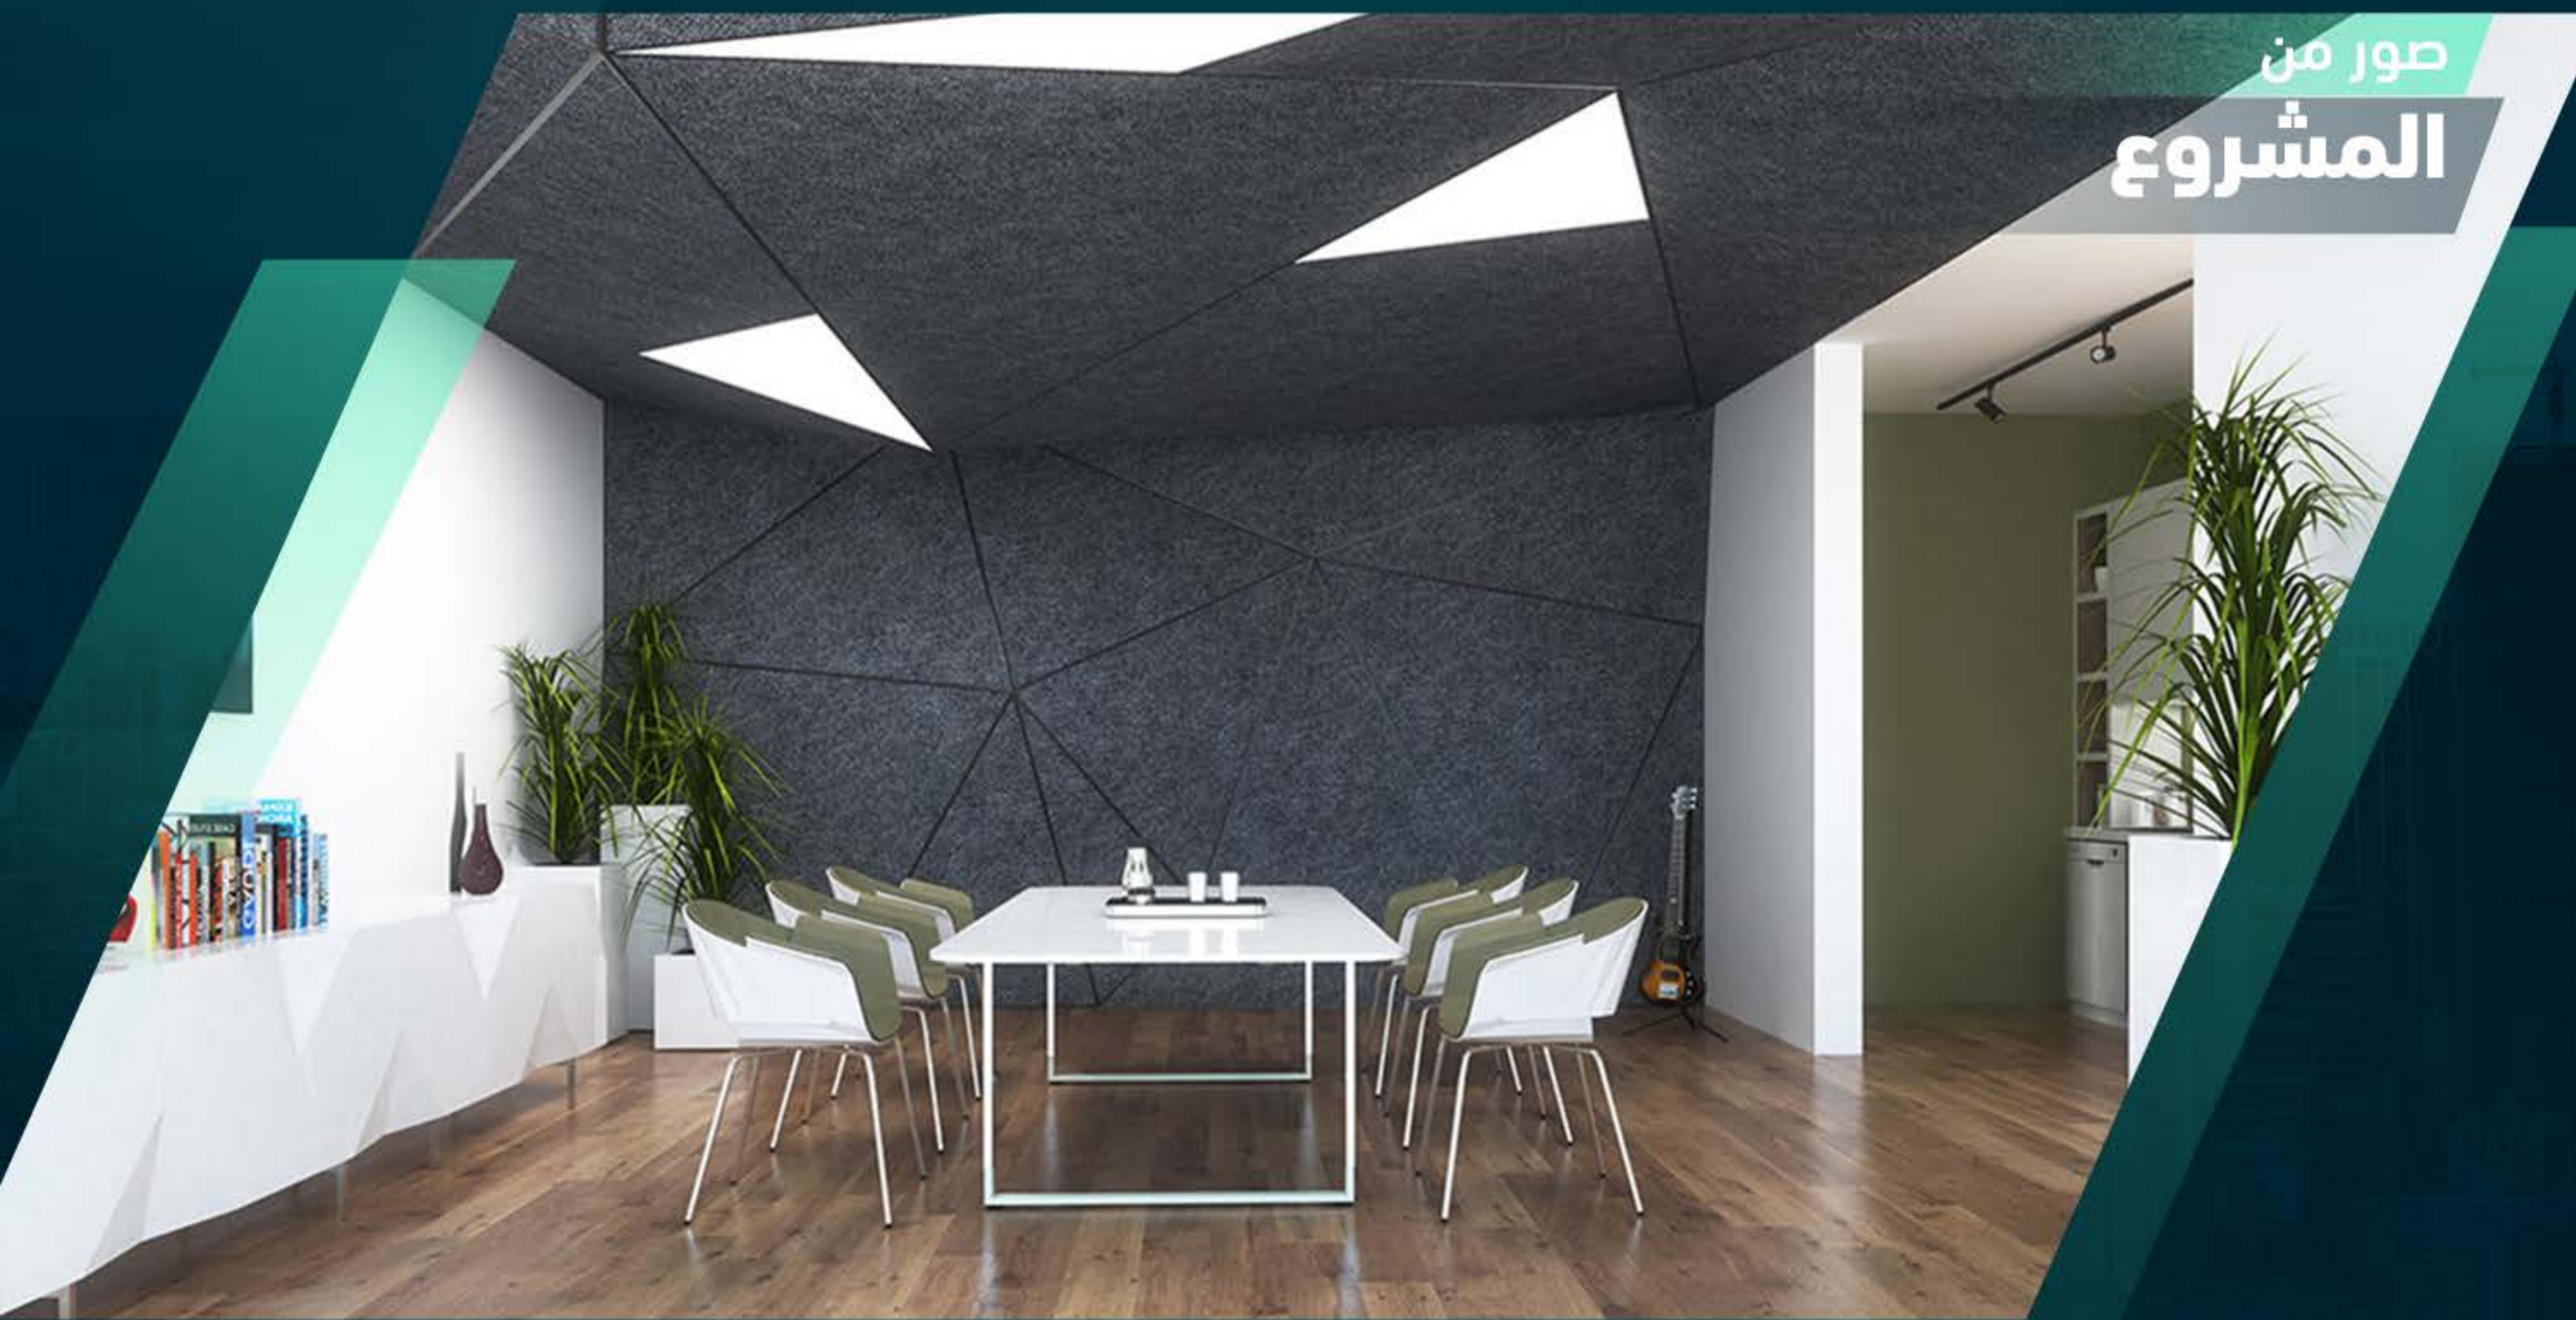

صور من
المشروع