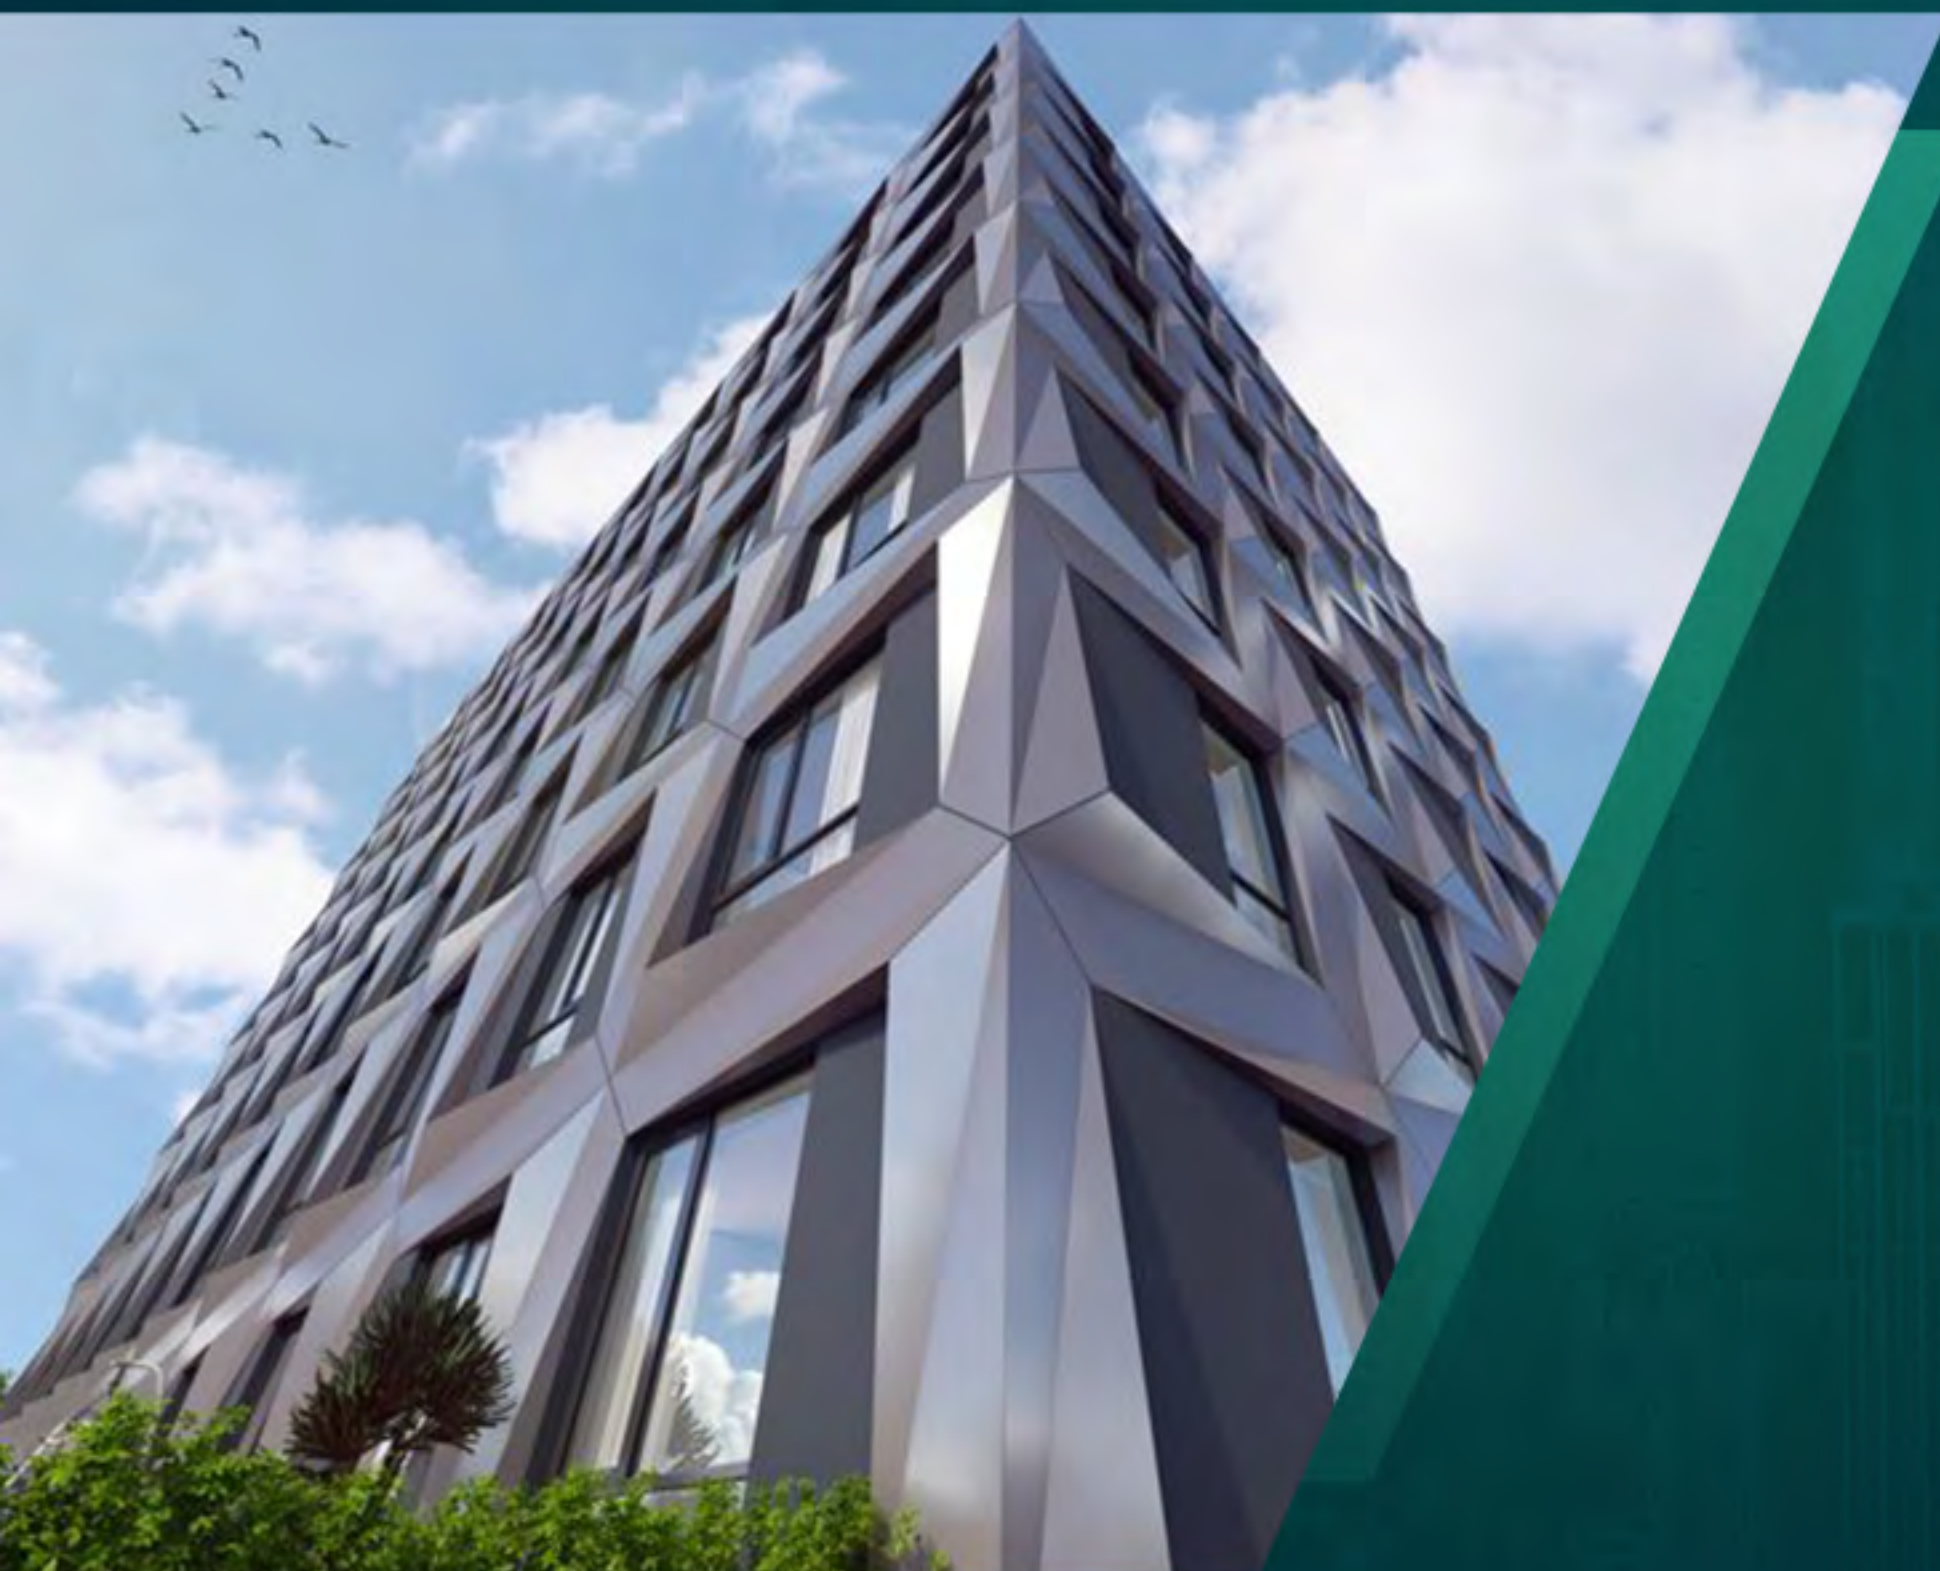

معلومات عن

الموقع

البعد عن
سوبر ماركت

1

دقيقة

البعد عن
المتروبولس

1

دقائق

البعد عن
مارينا غرب اسطنبول

10

دقائق

البعد عن
مول مرمره بارك

1

دقيقة

البعد عن
حديقة يشام وادي

5

دقائق

البعد عن
جامعة بيكنت

8

دقائق