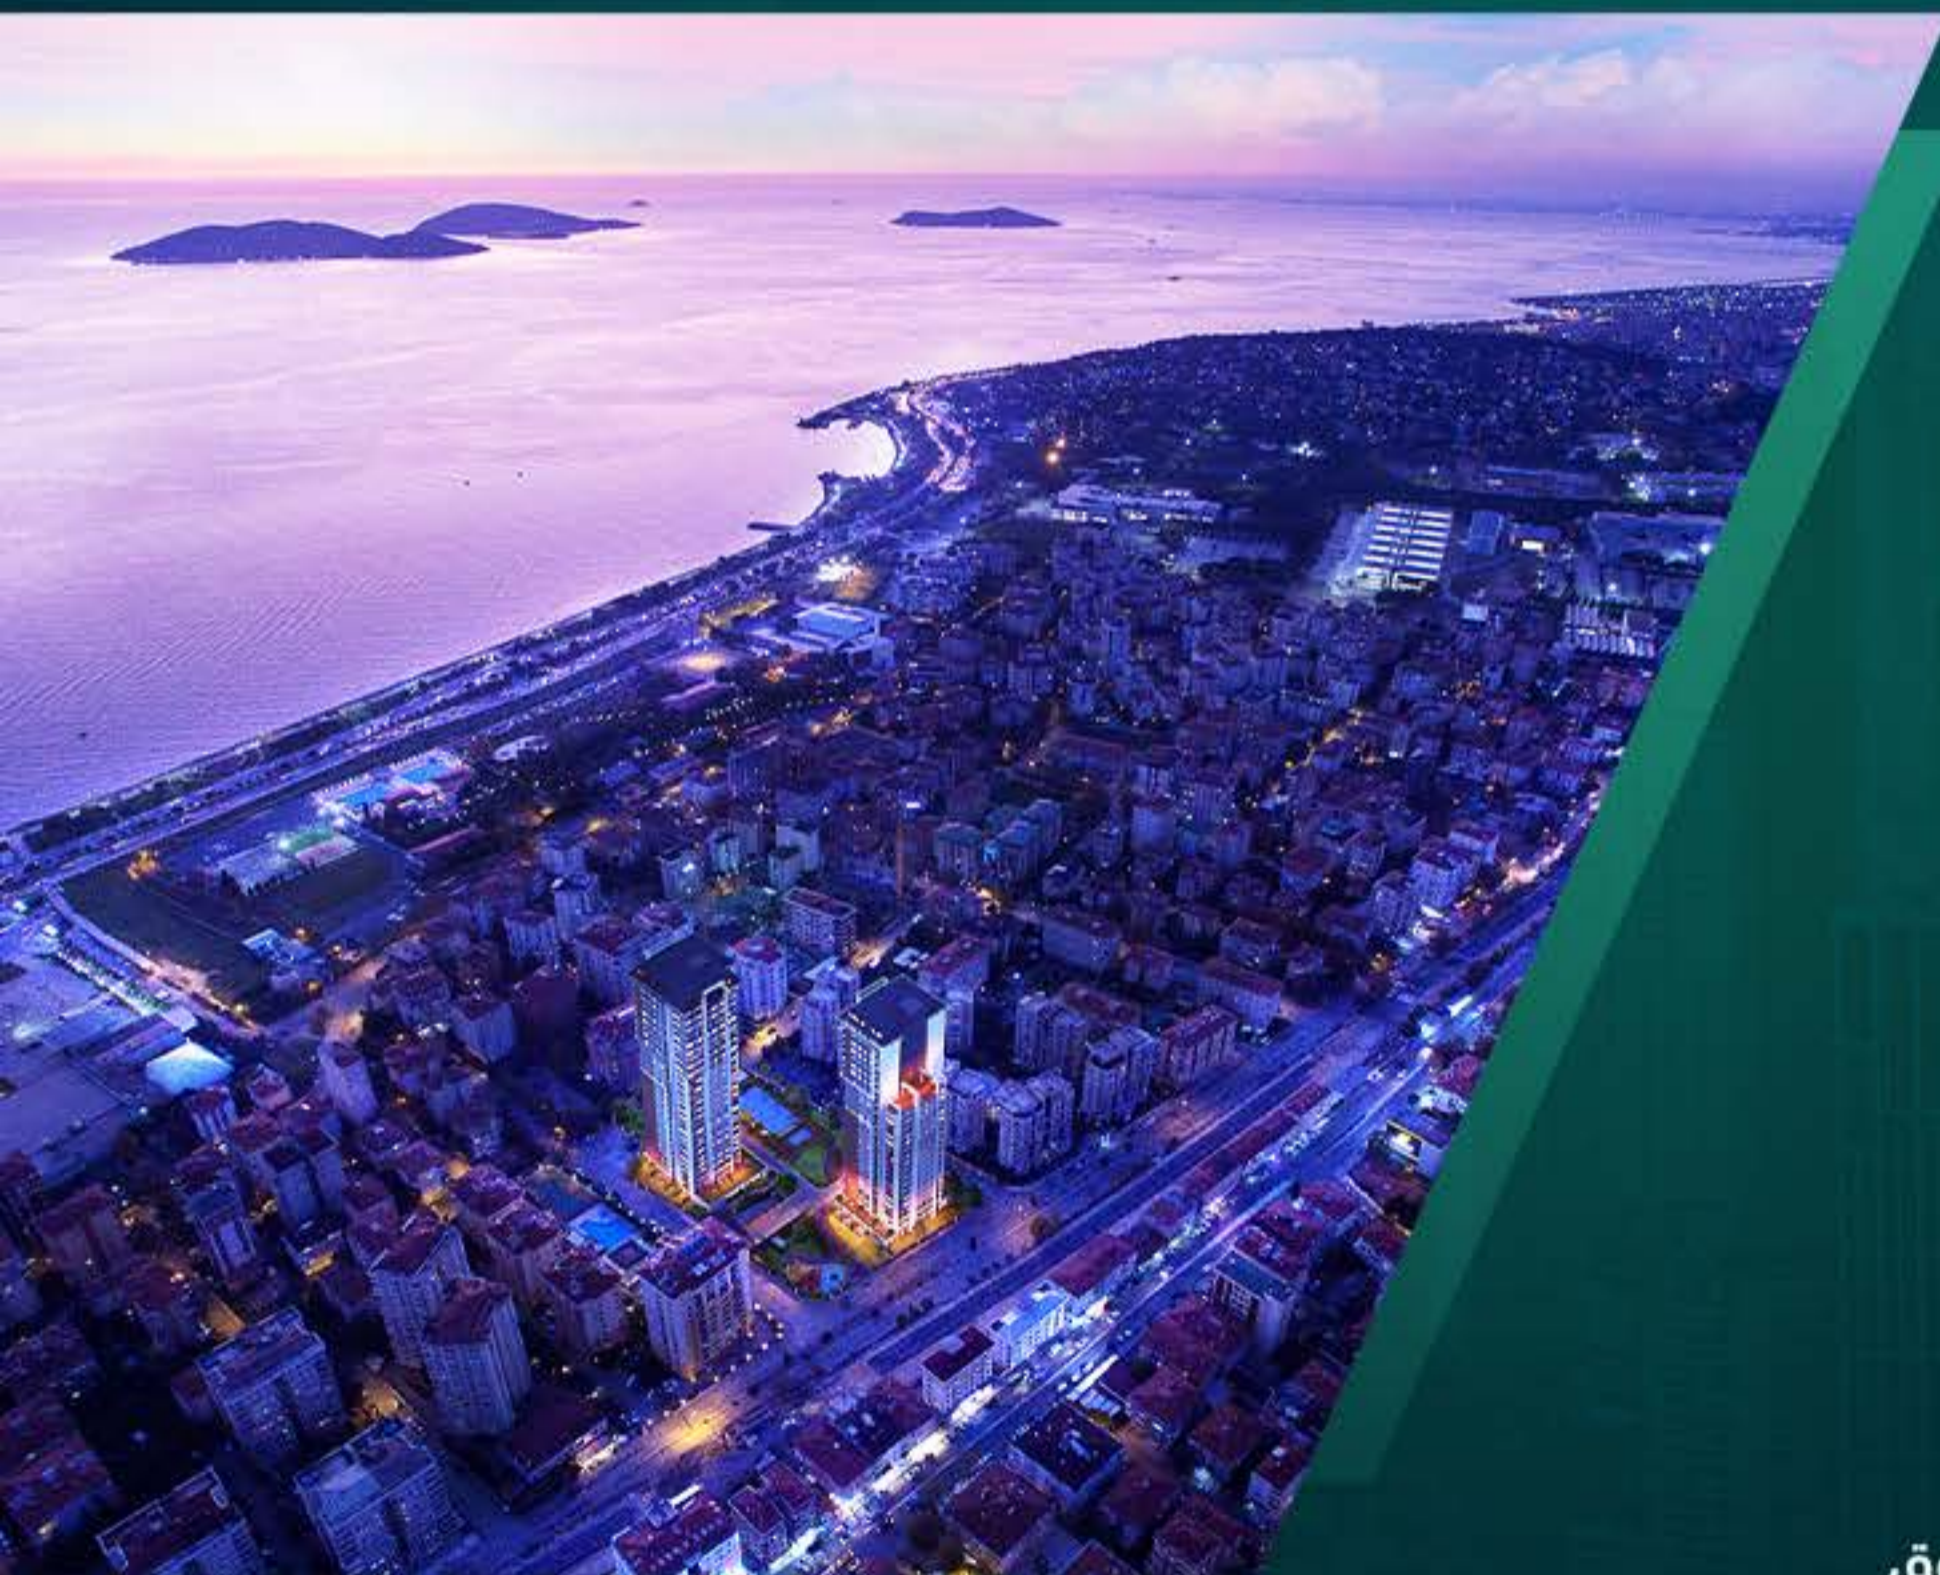

معلومات عن الموقع

يقع المشروع في حي كارتال، على الجانب الآسيوي من اسطنبول. يمتد المشروع على طول ساحل مرمرية، أطول خط ساحلي في اسطنبول. يقع المشروع على مقربة من أحياء المدينة الأكثر رقيًا، يشمل ذلك واحدة من أشهر أماكن التسوق والترفيه في اسطنبول، وشارع بغداد، والمارينا النابضة بالحياة، والتي تقدم مجموعة متنوعة استثنائية من المحلات والمطاعم. كموقع، يقع المشروع في وسط جميع شبكات النقل العام في اسطنبول، مثل: بندك مارينا، كارتال مارينا، محطة القطار السريع،

البعد عن
مطار صبيحة

15

دقيقة

البعد عن
الطريق الرئيسي

7

دقائق

البعد عن
الجامعات و المدارس

5

دقائق

البعد عن
شارع بغداد للتسوق

10

دقيقة

البعد عن
الطريق السريع TEM

25

دقيقة

البعد عن
كالاميش مارينا

15

دقائق