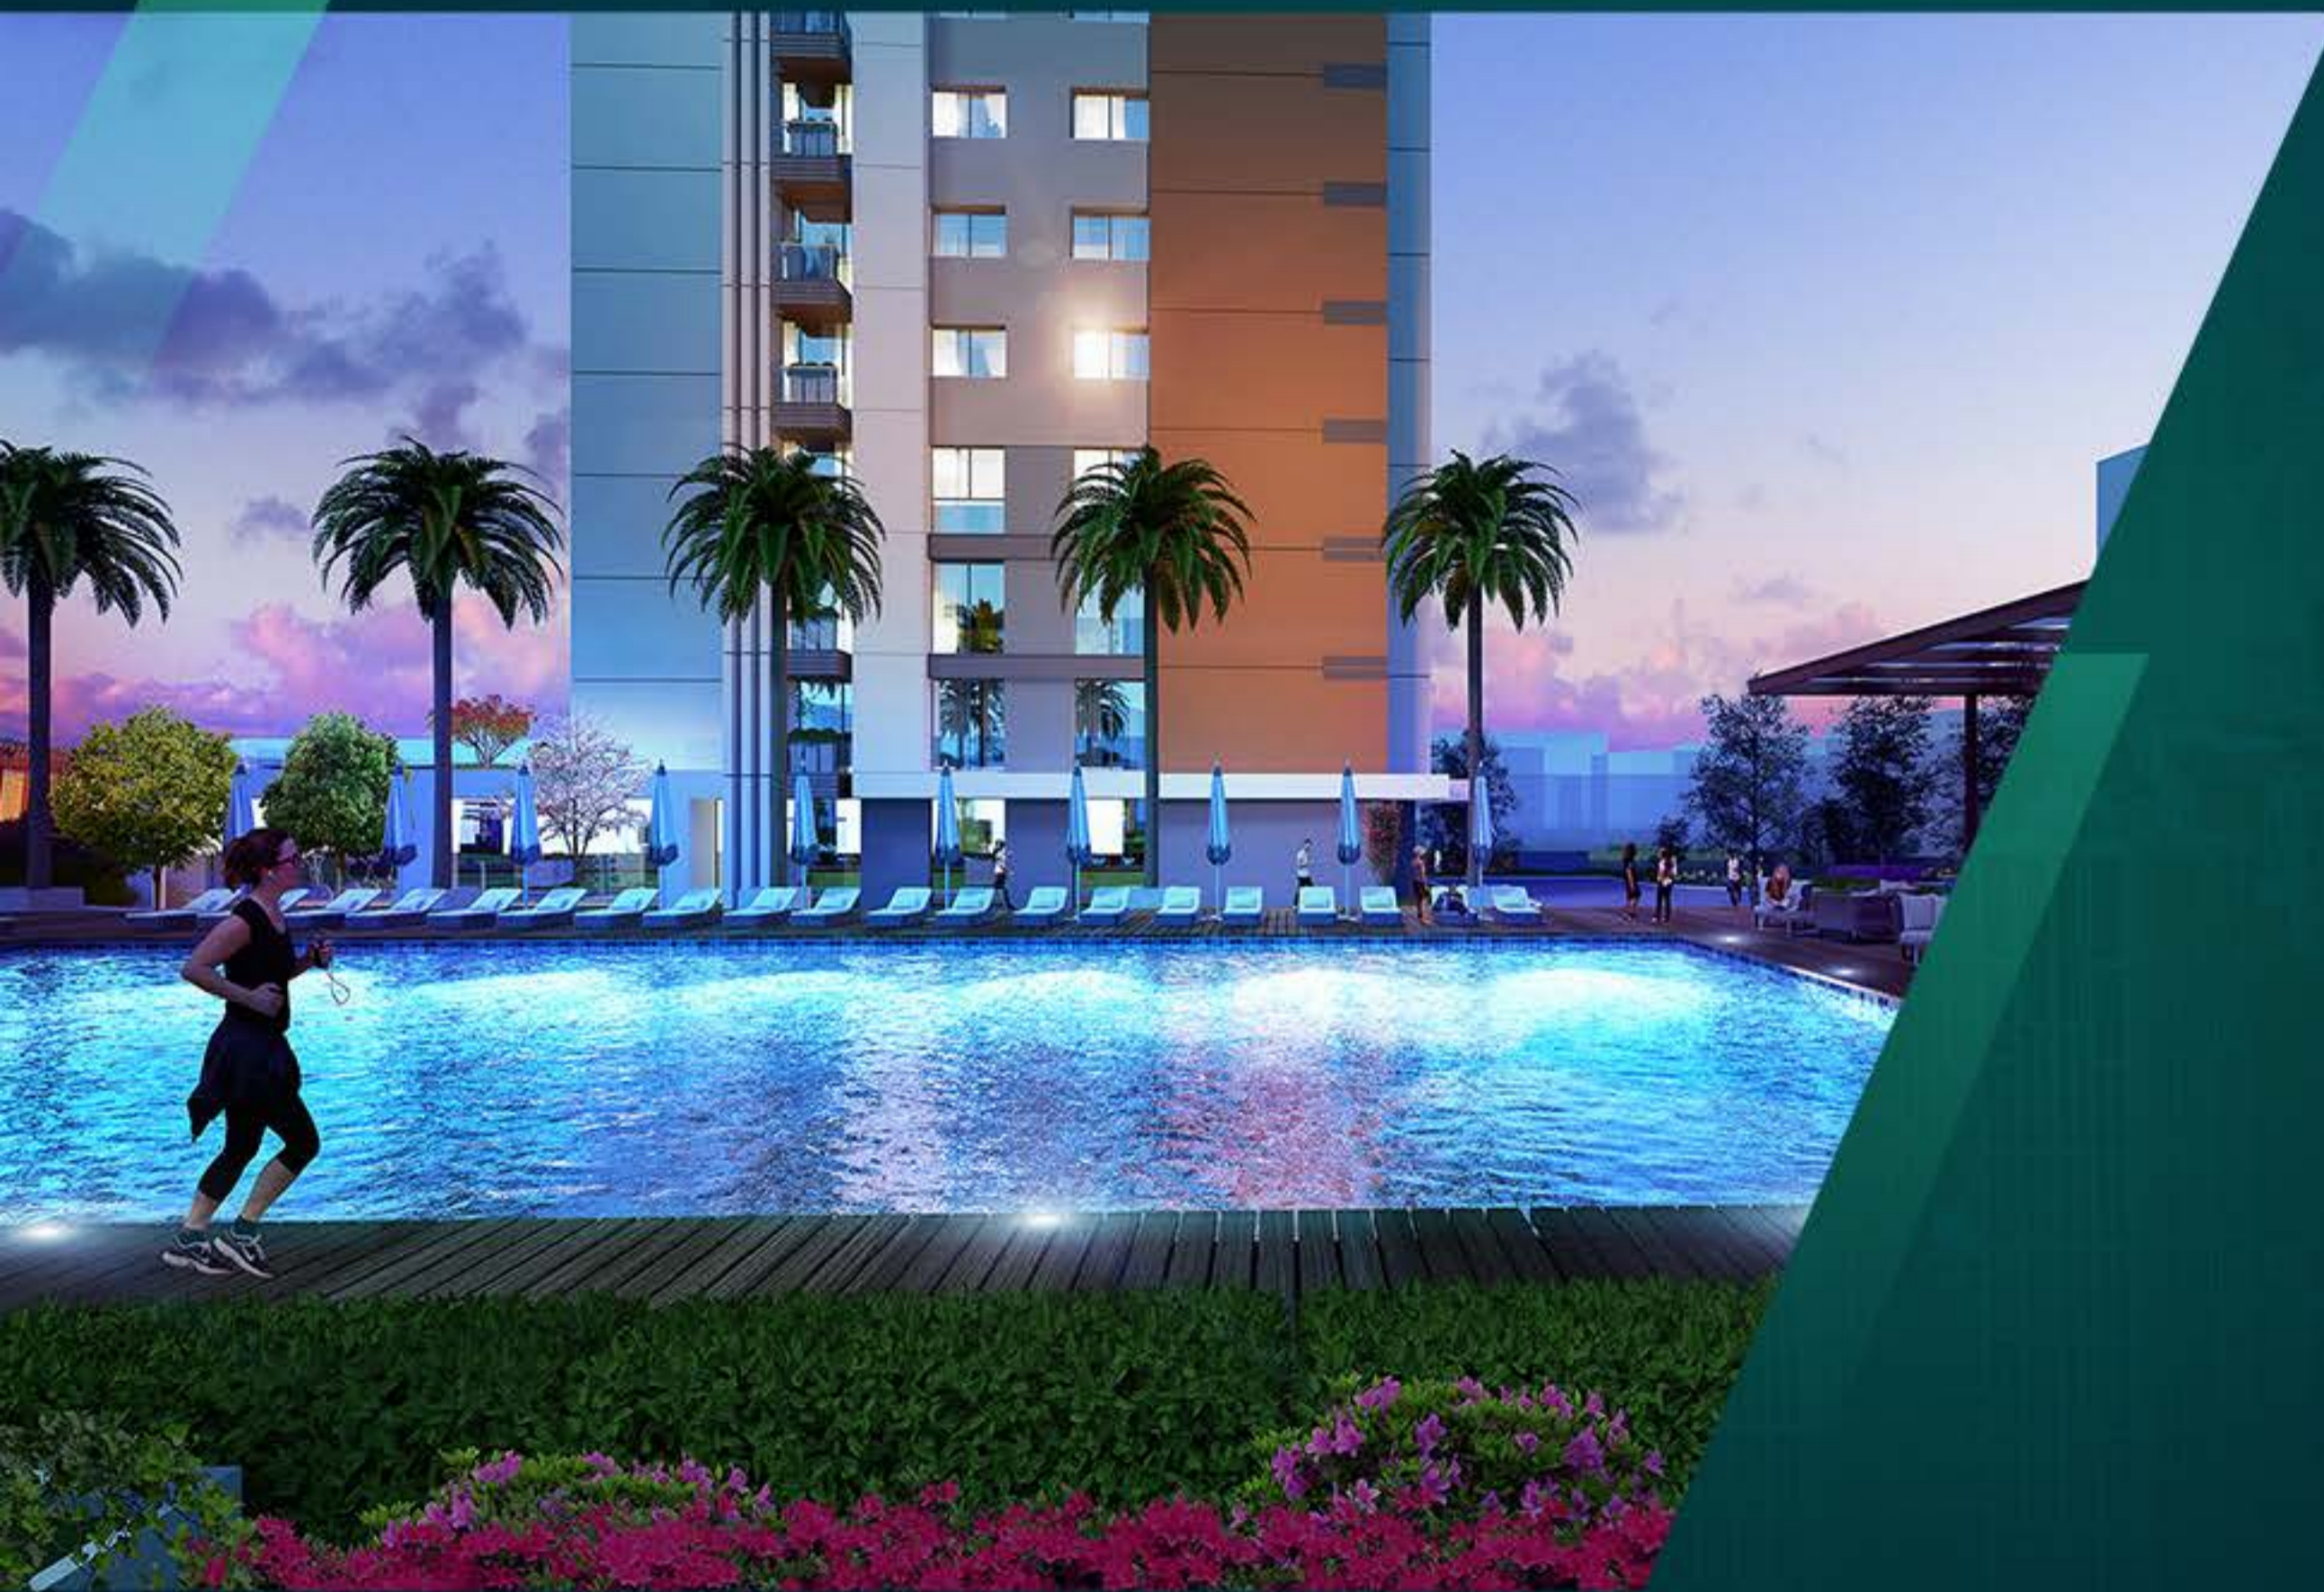

مميزات العقار

حدائق

ملاعب

مسبح

نادي
رياضي

ملاعب
أطفال

حمام
تركي

مصعد

أمن
وحماية