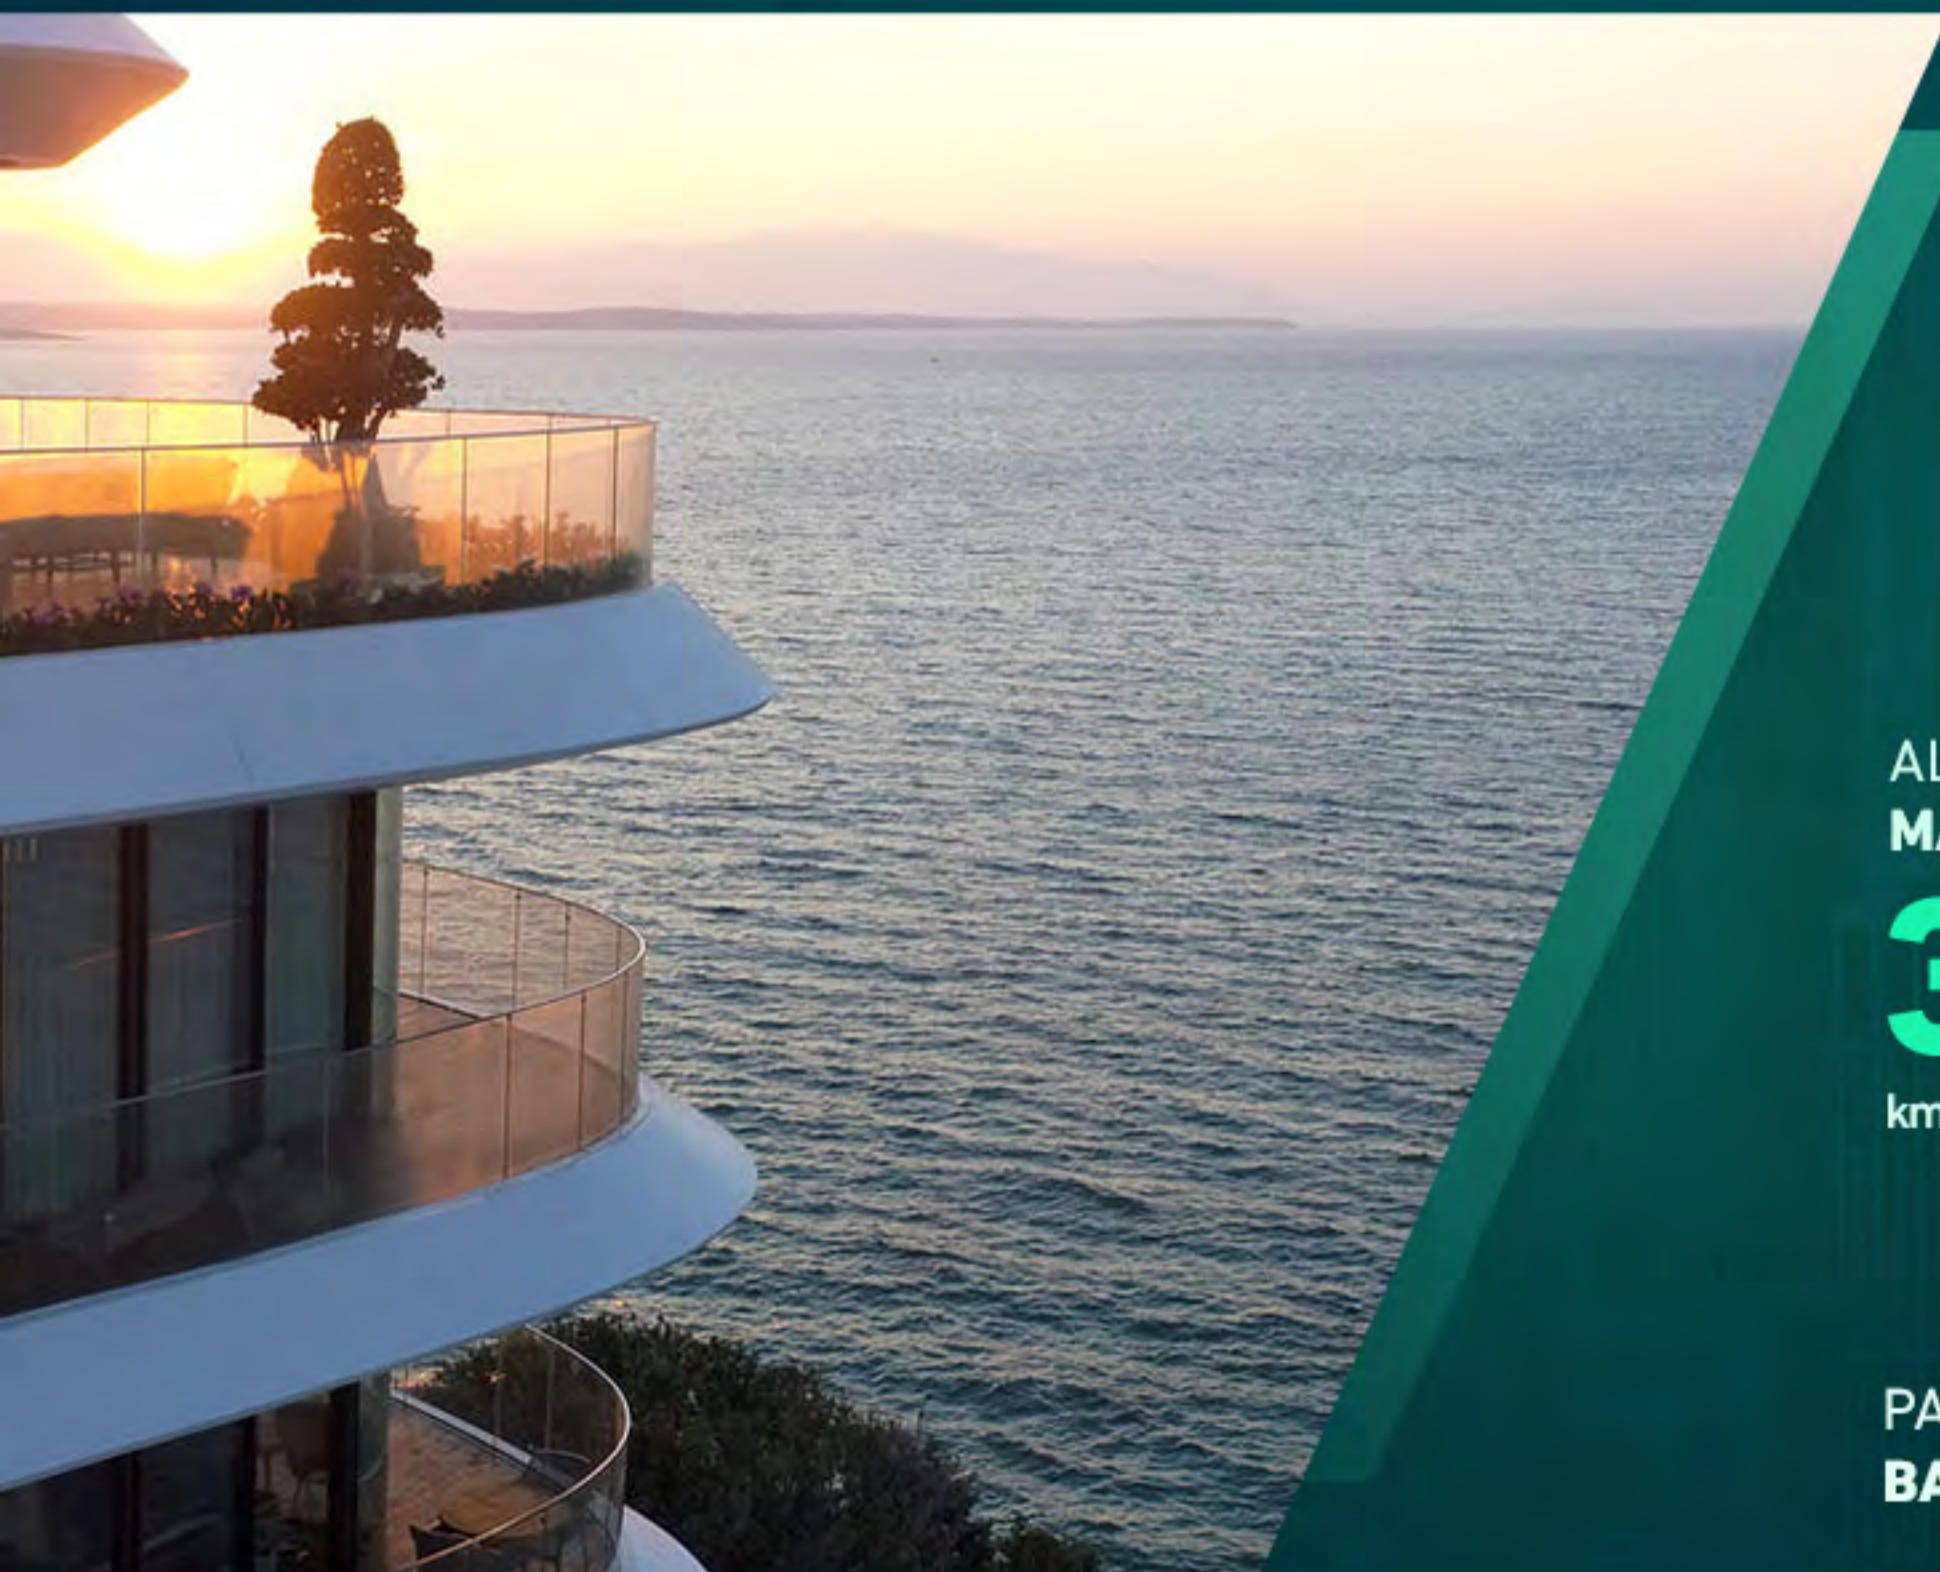

معلومات عن

الموقع

SHERATON
HOTEL İZMİR

750

m

İLİCA BEACH
Bridge

1

km

ALTIN YUNUS
MARINA

3.5

km

ALAÇATI
MARKET

4

km

ÇEŞME
MARINA

7

km

PAŞALIMANI
BAY

1.75

km

PORT ALAÇATI
MARINA

6.5

km

AYA
YORGI BAY

6.5

km