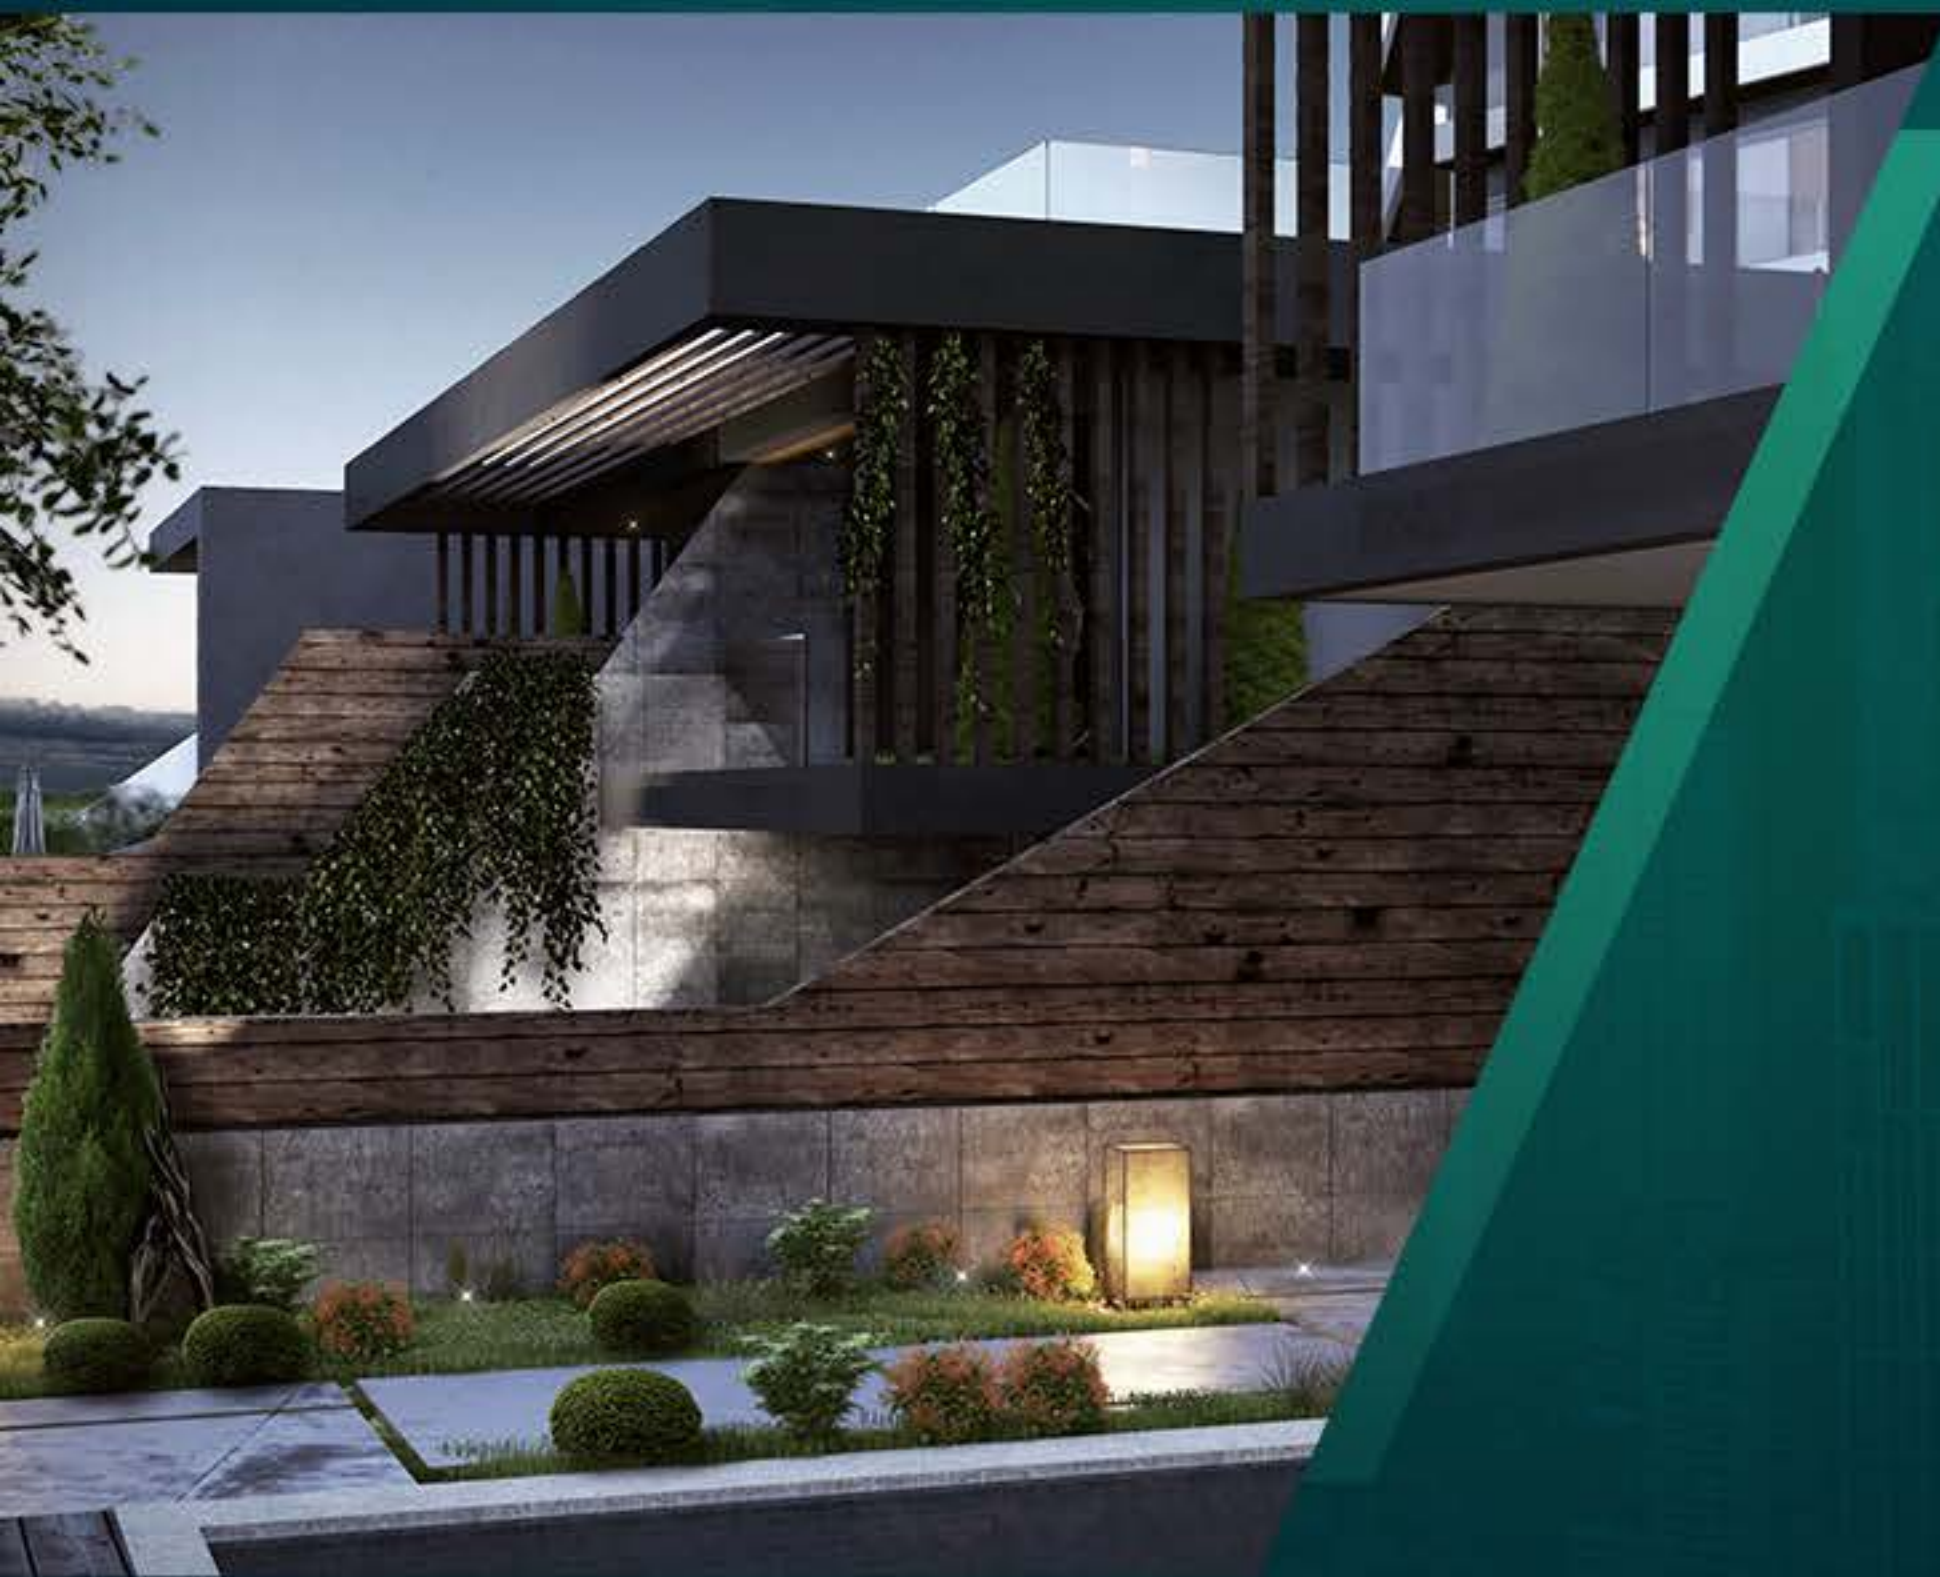

معلومات عن الموقع

يقع المشروع في منطقة يلوا أو يالوفا في الناحية الشمالية الغربية من جمهورية تركيا ، بمحاذاة الشاطئ الشرقي لبحر مرمره ، و تبعد عن مدينة اسطنبول حوالي 109 كيلو متر ، أي ما يعادل نحو ساعتين و نصف بالسيارة ، أو سبعين دقيقة بالعبارة السريعة ، و تُعتبر مدينة يلوا عاصمة محافظة يالوفا . يتميز المشروع بموقعه الاستراتيجي و إطلالاته البحرية . يلوا مدينة سياحية على مدار العام و يقصدها السياح من جميع أنحاء العالم .

تتميز مدينة يلوا بوجود الحمامات المعدنية ، و يُعرف عن حمامات مدينة يلوا على مستوى العالم بكونها مركزاً للاستشفاء من الأمراض ، و من أشهرها : حمامات مقاطعة ترمال .